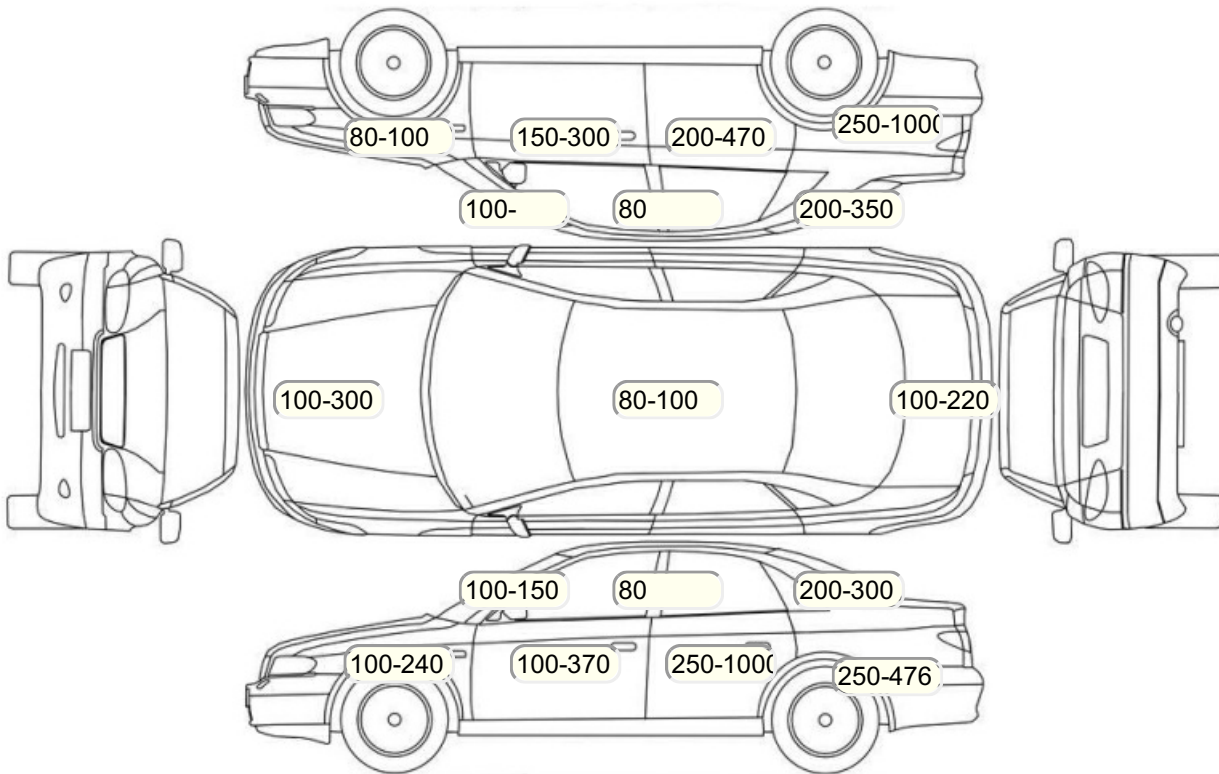

Акт осмотра автомобиля

г. Санкт-Петербург

22.09.2024

Марка	Mitsubishi	Модель	Lancer
Год	01/01/2004	Пробег	214123 км
ВИН	JMBSRCS3A4U003376	Цвет	Красный
Двигатель	1584 см / Бензин	Коробка передач	автоматическая коробка
Тип кузова	Седан	Привод	передний привод
ПТС	Оригинал	Кол-во регистраций	4
Кол-во ключей	2	Гарантия до	20.03.2007/Нет
Предварительная оценка	150000	Второй комплект колес/шин	Нет

Осмотр состояния ЛКП, мкр

Повреждения экс- и интерьера

Элемент	Состояние ЛКП элемента	Повреждение
---------	------------------------	-------------

Комплектация

- 1 Подушки безопасности 2
- 2 Регулировка руля В 1 направлении
- 3 Регулировка сиденья переднего пассажира Механическая
- 4 Регулировка сиденья водителя Механическая
- 5 Проигрыватель аудио CD-магнитола
- 6 Динамики 4
- 7 Система кондиционирования воздуха Кондиционер
- 8 Усилитель руля Гидроусилитель
- 9 Электростеклоподъемники Все
- 10 Штатная аудиоподготовка
- 11 Тонированные стекла
- 12 Розетка 12 V
- 13 Прикуриватель и пепельница
- 14 Охлаждаемый перчаточный ящик
- 15 Обогрев зеркал
- 16 Галогеновые фары
- 17 Электропривод регулировки зеркал
- 18 Центральный замок
- 19 Блокировка задних дверей
- 20 Противоугонная сигнализация
- 21 Isofix/LATCH
- 22 Антиблокировочная система (ABS)
- 23 Электроподъемники передние
- 24 Электроподъемники задние
- 25 Темный салон
- 26 Индикатор внешней температуры
- 27 Защита картера двигателя