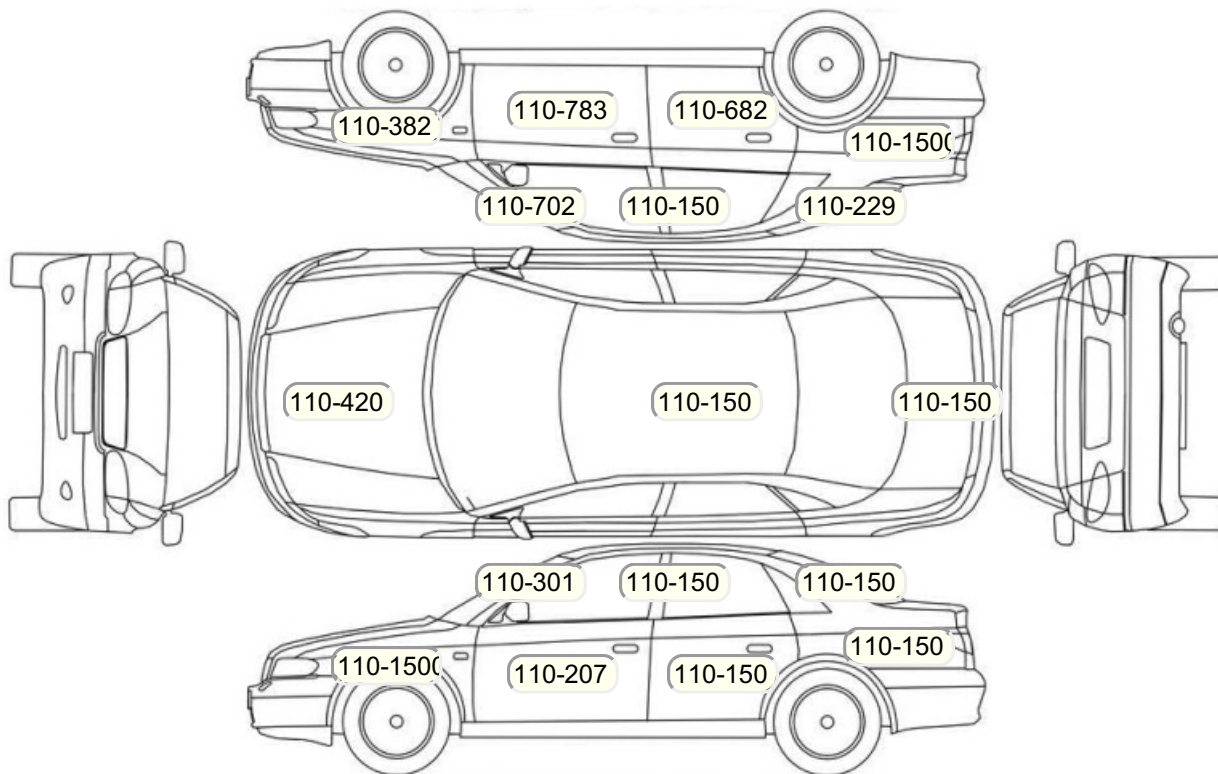

Акт осмотра автомобиля

г. Москва

13.11.2024

Марка	Hyundai	Модель	i30
Год	01/01/2013	Пробег	242000 км
ВИН	TMAD251BBEJ129261	Цвет	Синий
Двигатель	1591 см / Бензин	Коробка передач	автоматическая коробка
Тип кузова	Хэтчбек 5 дв.	Привод	передний привод
ПТС	Дубль	Кол-во регистраций	4
Кол-во ключей	2	Гарантия до	10.11.2017/Нет
Предварительная оценка		Второй комплект колес/шин	Нет

Осмотр состояния ЛКП, мкр

Повреждения экс- и интерьера

Элемент	Состояние ЛКП элемента	Повреждение
Бампер задний	x	x
Бампер передний	x	x
Дверь задняя правая	Окрашено, Ремонт	Разбито, Сломано
Дверь передняя левая	Окрашено, Деталь заменена	
Дверь передняя правая	Окрашено, Ремонт	
Капот	Окрашено	Нарушение зазора
Крыло заднее правое	Окрашено, Ремонт	Коррозия
Крыло переднее левое	Окрашено, Ремонт	
Крыло переднее правое	Окрашено	
Левая передняя стойка	Частично окрашено	
Порог правый	Окрашено, Ремонт	
Правая задняя стойка	Окрашено	Скол
Правая передняя стойка	Частично окрашено, Ремонт