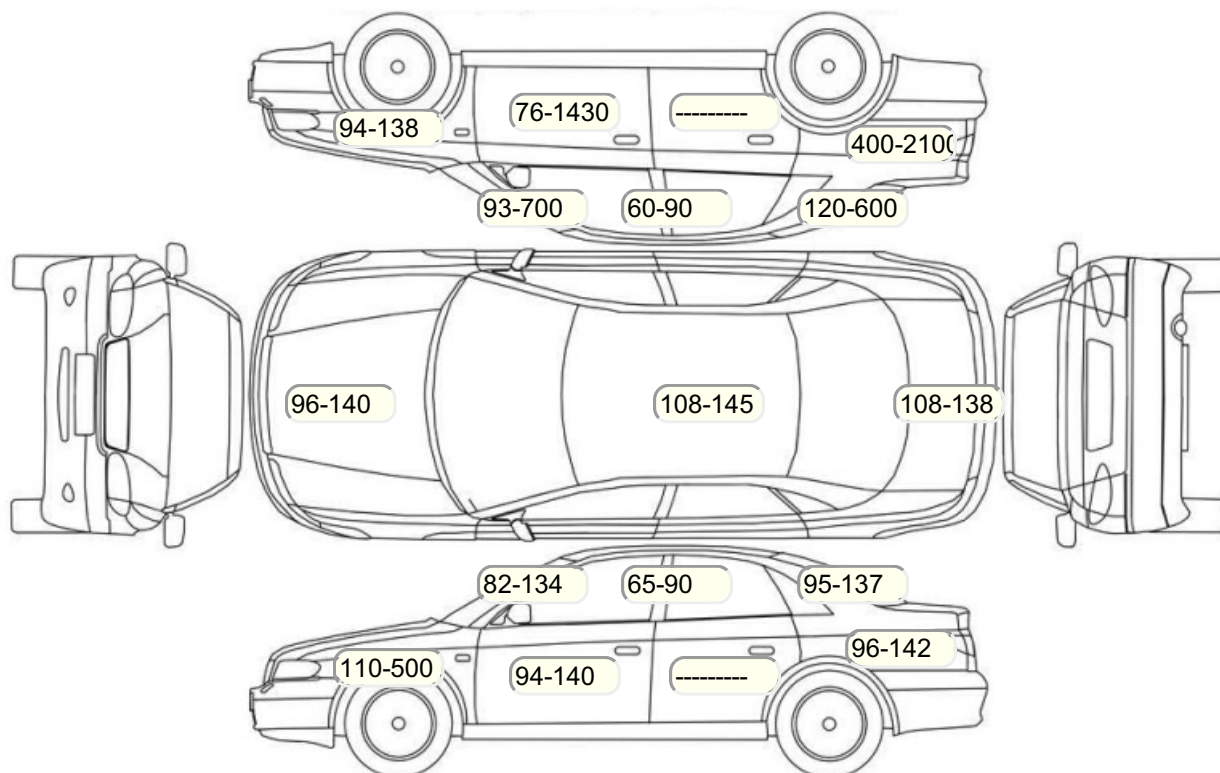

Акт осмотра автомобиля

г. Санкт-Петербург

10.11.2024

Марка	Peugeot	Модель	207
Год	01/01/2008	Пробег	192599 км
ВИН	VF3WM6FYC34609964	Цвет	Черный
Двигатель	1598 см / Бензин	Коробка передач	механическая коробка
Тип кузова	Хэтчбек 3 дв.	Привод	передний привод
ПТС	Дубль	Кол-во регистраций	7
Кол-во ключей	1	Гарантия до	15.11.2011/Нет
Предварительная оценка		Второй комплект колес/шин	Нет

Осмотр состояния ЛКП, мкр

Повреждения экс- и интерьера

Элемент	Состояние ЛКП элемента	Повреждение
---------	------------------------	-------------

Комплектация

- 1 Подушки безопасности 2
- 2 Регулировка сиденья переднего пассажира Механическая
- 3 Регулировка сиденья водителя Механическая
- 4 Проигрыватель аудио CD-магнитола
- 5 Динамики 4
- 6 Система кондиционирования воздуха Кондиционер
- 7 Усилитель руля Гидроусилитель
- 8 Электростеклоподъемники Передние
- 9 Бортовой компьютер
- 10 Галогеновые фары
- 11 Электропривод регулировки зеркал
- 12 Центральный замок
- 13 Антипробуксовочная система
- 14 Антиблокировочная система (ABS)