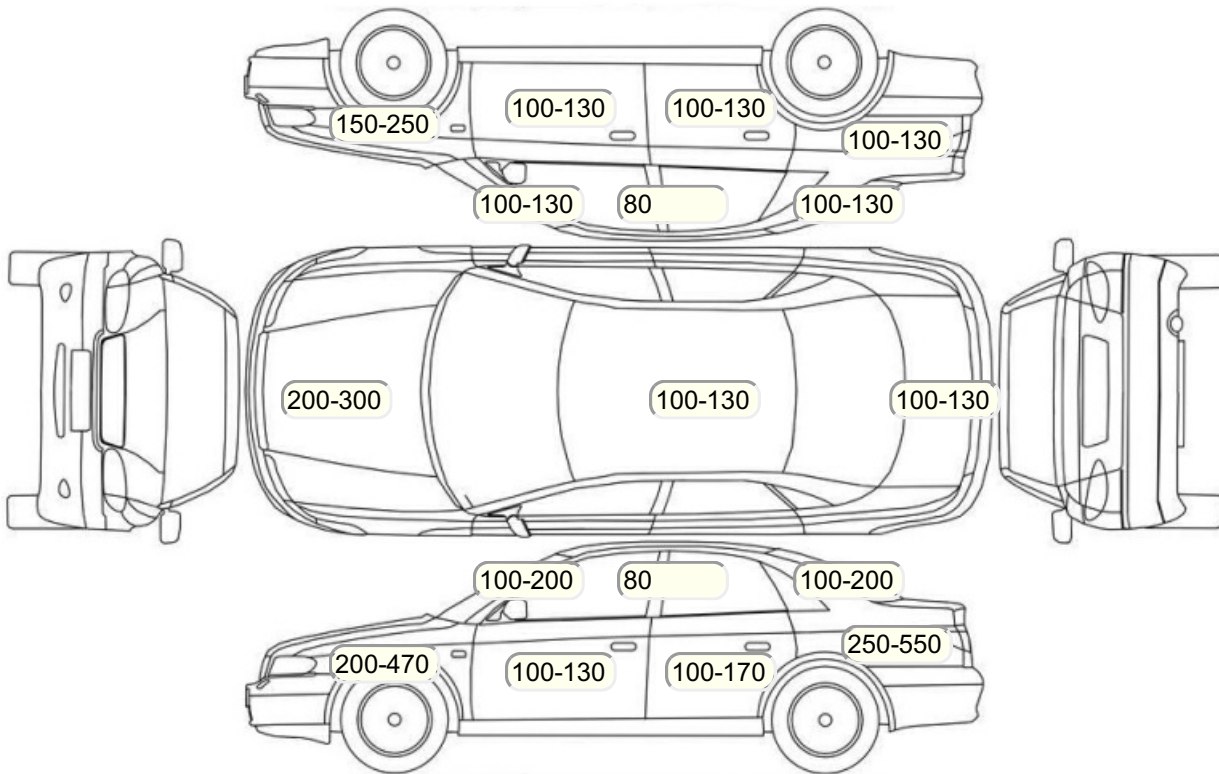

Акт осмотра автомобиля

г. Санкт-Петербург

28.11.2024

Марка	Toyota	Модель	Avensis
Год	01/01/2008	Пробег	349550 км
ВИН	SB1BR56L20E231065	Цвет	Бежевый
Двигатель	1794 см / Бензин	Коробка передач	механическая коробка
Тип кузова	Седан	Привод	передний привод
ПТС	Оригинал	Кол-во регистраций	2
Кол-во ключей	2	Гарантия до	01.01.2012/Нет
Предварительная оценка		Второй комплект колес/шин	Нет

Осмотр состояния ЛКП, мкр

Повреждения экс- и интерьера

Элемент	Состояние ЛКП элемента	Повреждение
Капот		Окраска
Крыло заднее левое		Окраска
Крыло переднее левое		Окраска
Крыло переднее правое		Окраска