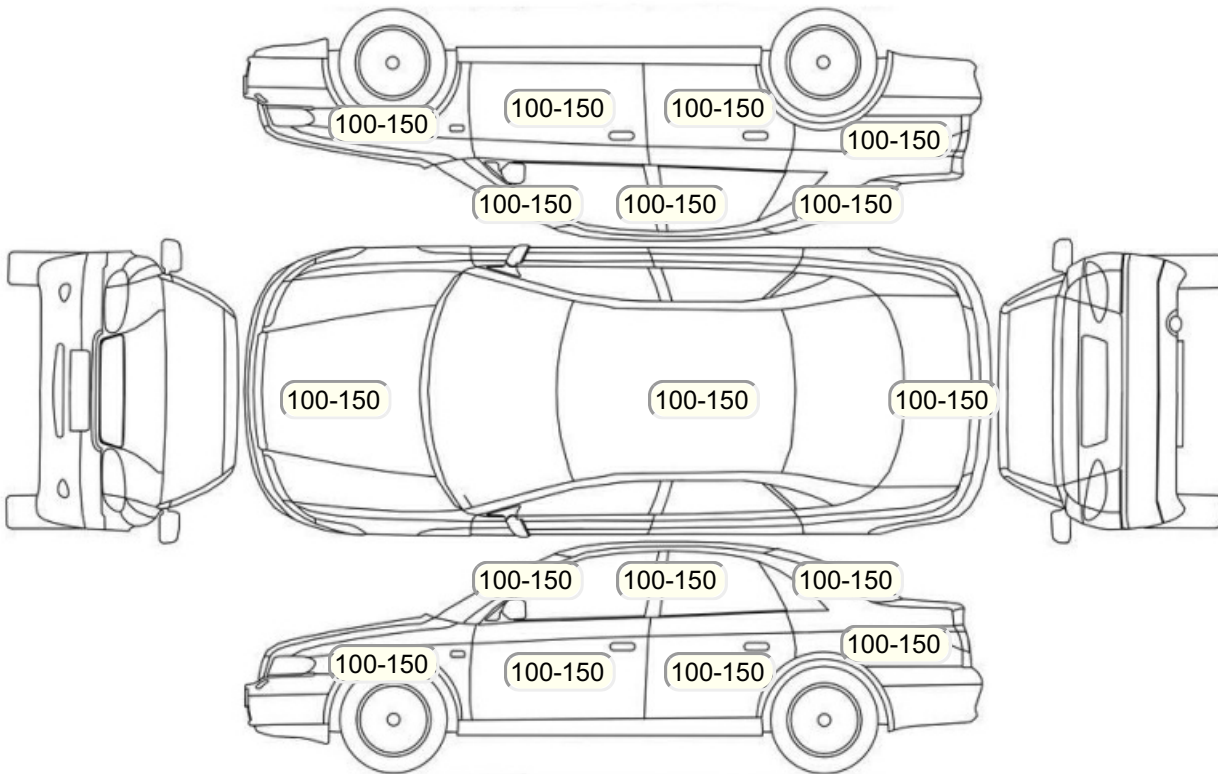

Акт осмотра автомобиля

г. Санкт-Петербург

07.11.2024

Марка	Chevrolet	Модель	Lacetti
Год	01/01/2008	Пробег	166738 км
ВИН	XUUNF486J80037046	Цвет	Синий
Двигатель	1598 см / Бензин	Коробка передач	механическая коробка
Тип кузова	Хэтчбек 5 дв.	Привод	передний привод
ПТС	Оригинал	Кол-во регистраций	3
Кол-во ключей	2	Гарантия до	04.11.2024/Нет
Предварительная оценка		Второй комплект колес/шин	Нет

Осмотр состояния ЛКП, мкр

Повреждения экс- и интерьера

Элемент	Состояние ЛКП элемента	Повреждение