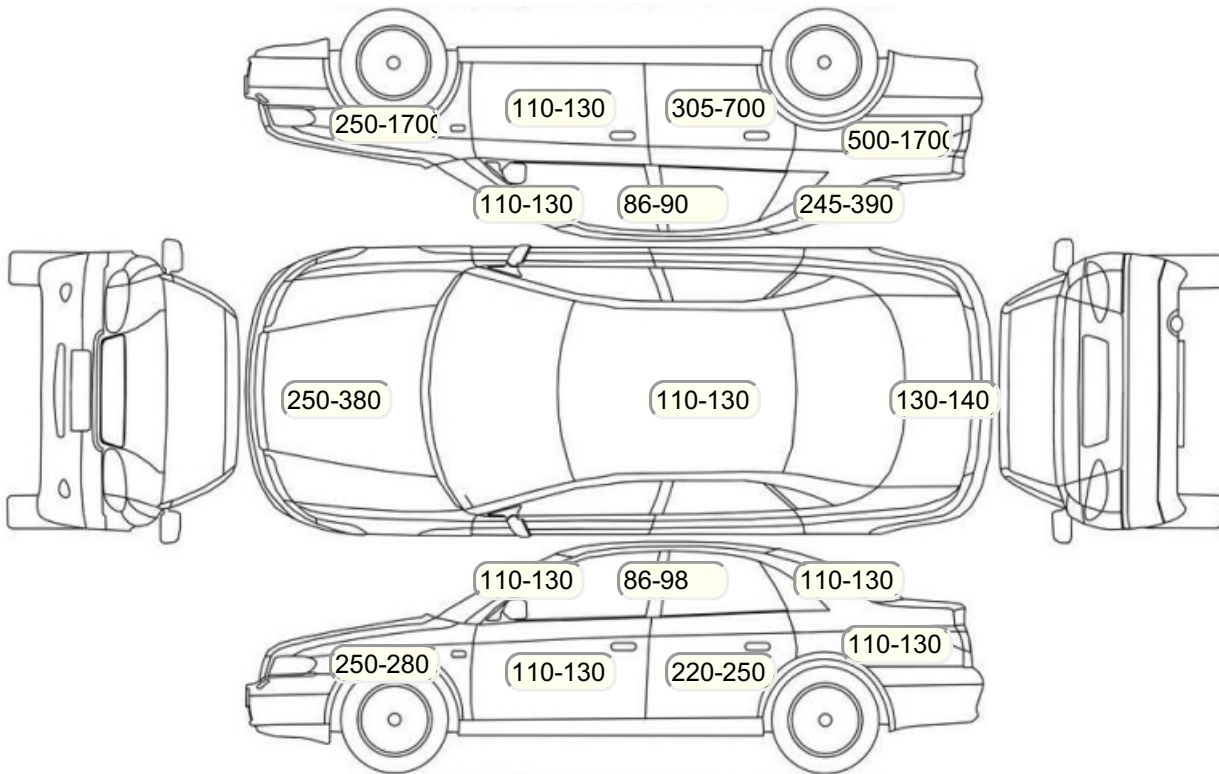

Осмотр состояния ЛКП, мкр

Повреждения экс- и интерьера

Элемент	Состояние ЛКП элемента	Повреждение
Водительское сиденье	x	x

Комплектация

- 1 Регулировка сиденья переднего пассажира Механическая
- 2 Регулировка сиденья водителя Механическая
- 3 Обогрев сидений Передние
- 4 Галогеновые фары
- 5 Центральный замок
- 6 Иммоилайзер
- 7 Подушка безопасности пассажира
- 8 Подушка безопасности водителя
- 9 Парктроник
- 10 Антиблокировочная система (ABS)
- 11 Мультируль
- 12 Турбированный двигатель
- 13 Отделка кожей рулевого колеса