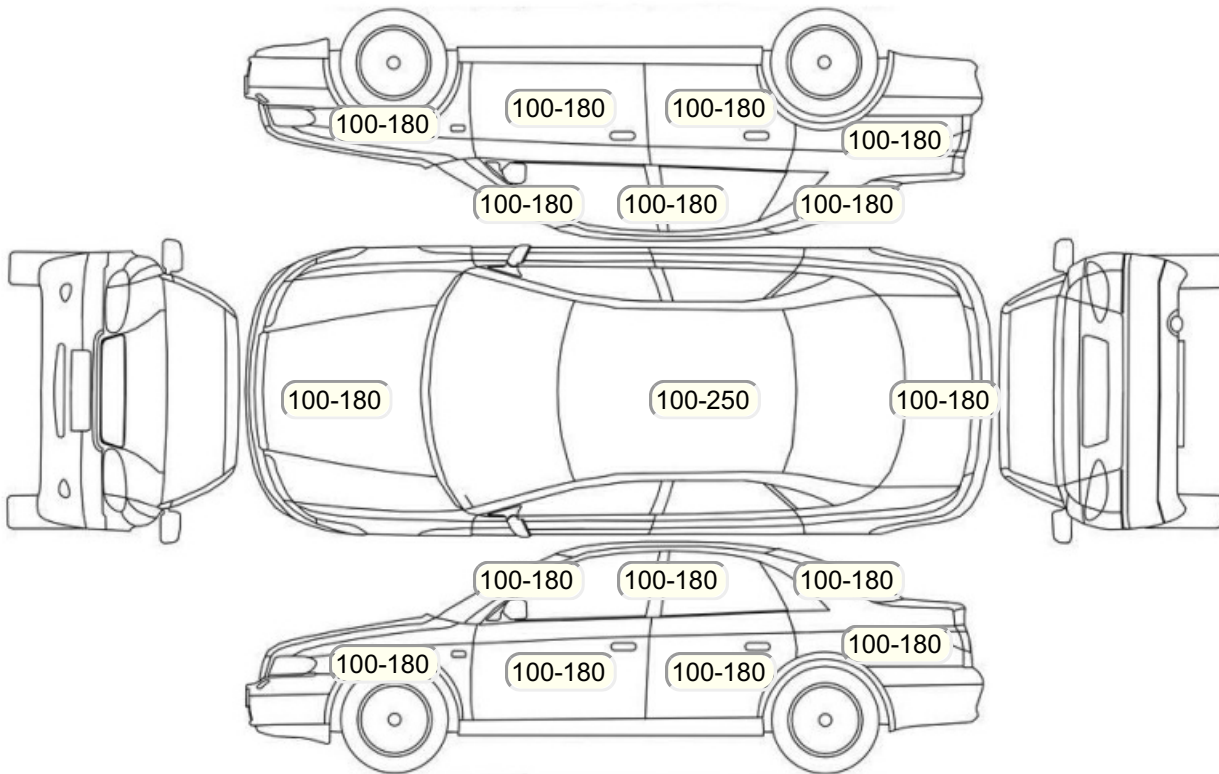

Осмотр состояния ЛКП, мкр

Повреждения экс- и интерьера

Элемент	Состояние ЛКП элемента	Повреждение
---------	------------------------	-------------

Комплектация

- 1 Подушки безопасности 2
- 2 Регулировка руля В 2 направлениях
- 3 Регулировка сиденья переднего пассажира Механическая
- 4 Регулировка сиденья водителя Механическая
- 5 Обогрев сидений Передние
- 6 Проигрыватель аудио Аудиоподготовка
- 7 Динамики 4
- 8 Система кондиционирования воздуха Климат (1 зона)
- 9 Усилитель руля Гидроусилитель
- 10 Электростеклоподъемники Все
- 11 Розетка 12 V
- 12 Обогрев зеркал
- 13 Бортовой компьютер
- 14 AUX
- 15 Передние противотуманные фары
- 16 Галогеновые фары
- 17 Электропривод регулировки зеркал
- 18 Подушка безопасности пассажира
- 19 Подушка безопасности водителя
- 20 Антиблокировочная система (ABS)
- 21 USB порт
- 22 Мультируль
- 23 Темный салон