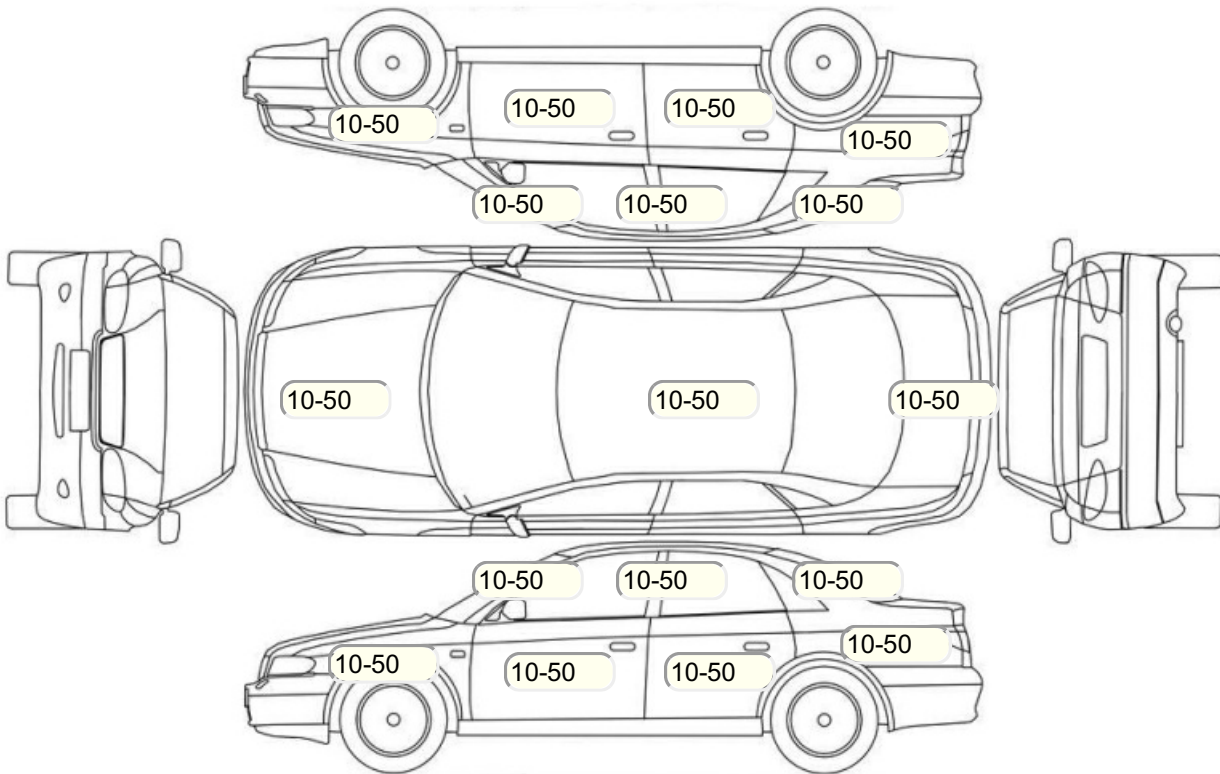

Акт осмотра автомобиля

г. Санкт-Петербург

28.10.2024

Марка	EXEED	Модель	LX
Год	01/01/2023	Пробег	43473 км
ВИН	XXXXXXXXXXXXXXXXXX	Цвет	Белый
Двигатель	1498 см / Бензин	Коробка передач	коробка-вариатор
Тип кузова	Внедорожник 5 дв.	Привод	передний привод
ПТС	Оригинал	Кол-во регистраций	3
Кол-во ключей	2	Гарантия до	/Нет
Предварительная оценка		Второй комплект колес/шин	Нет

Осмотр состояния ЛКП, мкр

Повреждения экс- и интерьера

Элемент	Состояние ЛКП элемента	Повреждение