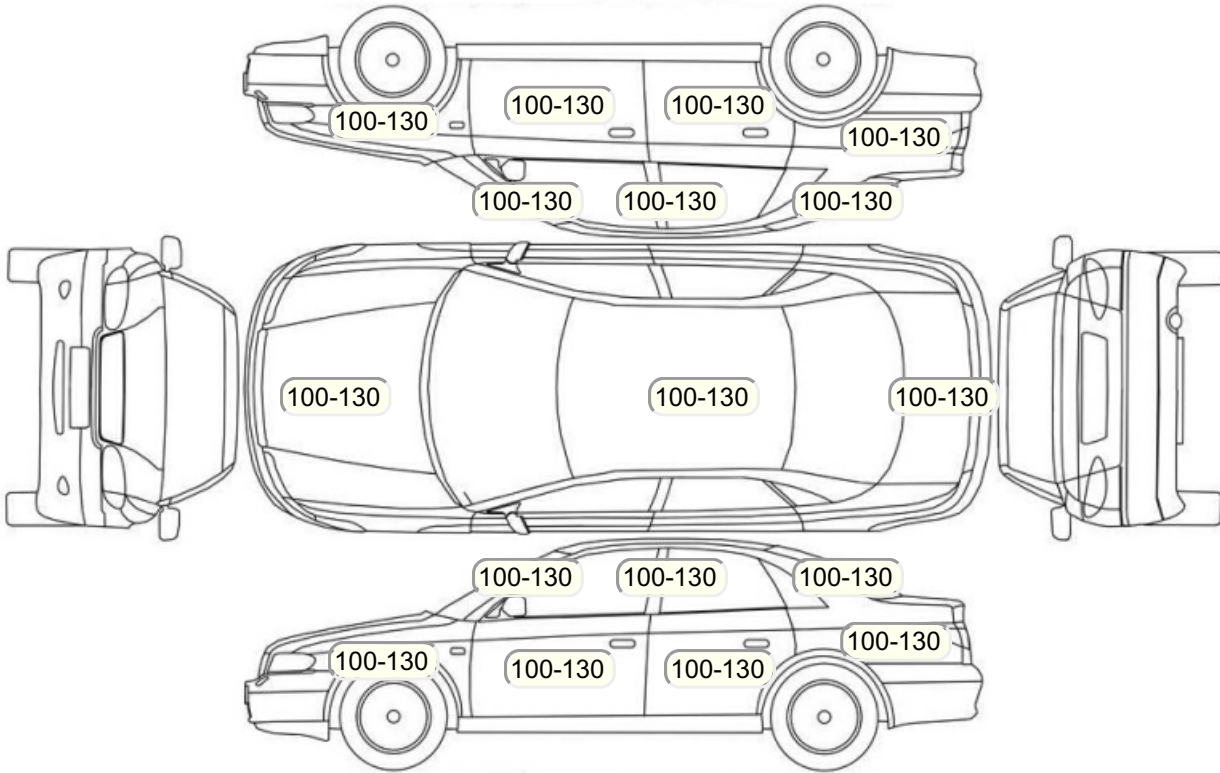

Акт осмотра автомобиля

г. Санкт-Петербург

26.10.2024

Марка	Opel	Модель	Astra
Год	01/01/2014	Пробег	84439 км
ВИН	XXXXXXXXXXXXXXXXXX	Цвет	Желтый
Двигатель	1364 см / Бензин	Коробка передач	автоматическая коробка
Тип кузова	Хэтчбек 5 дв.	Привод	передний привод
ПТС	Оригинал	Кол-во регистраций	3
Кол-во ключей	2	Гарантия до	/Нет
Предварительная оценка		Второй комплект колес/шин	Нет

Осмотр состояния ЛКП, мкр

Повреждения экс- и интерьера

Элемент	Состояние ЛКП элемента	Повреждение