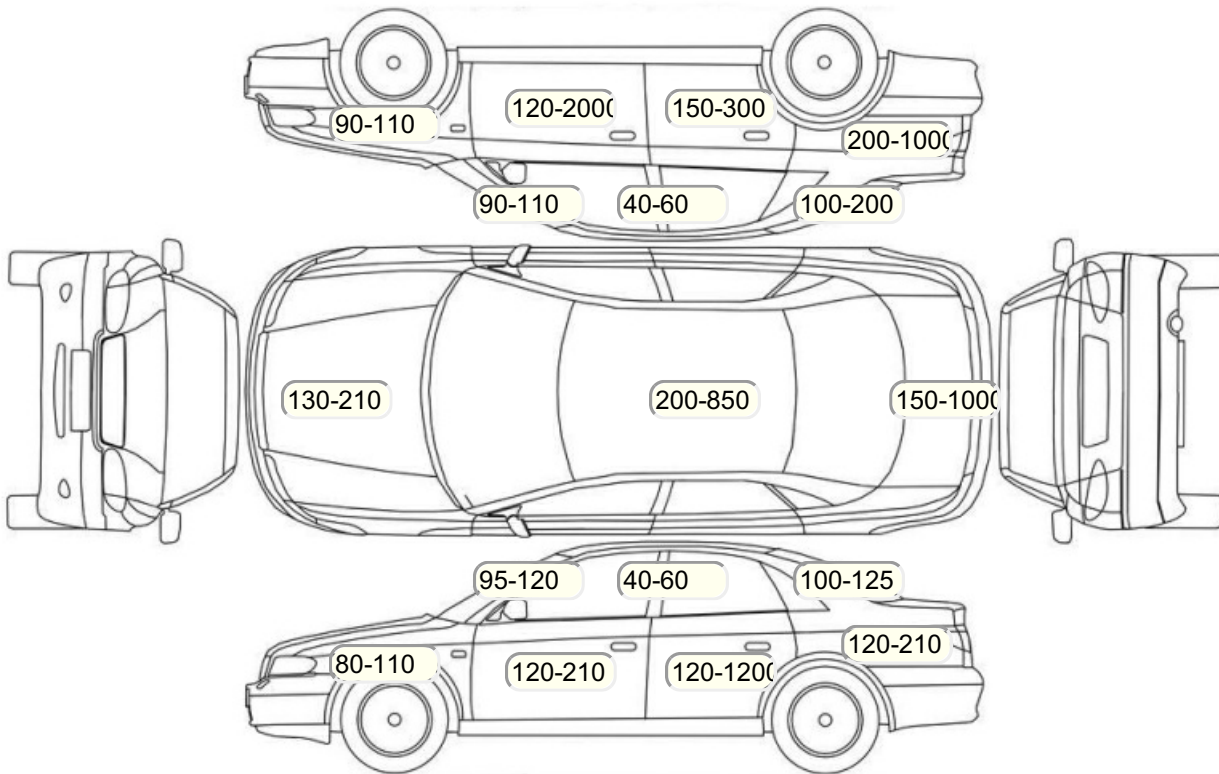

Акт осмотра автомобиля

г. Санкт-Петербург

13.11.2024

Марка	Kia	Модель	Cerato
Год	01/01/2009	Пробег	274740 км
ВИН	KNAFW412BA5802432	Цвет	Красный
Двигатель	1998 см / Бензин	Коробка передач	автоматическая коробка
Тип кузова	Седан	Привод	передний привод
ПТС	Оригинал	Кол-во регистраций	3
Кол-во ключей	2	Гарантия до	01.01.2013/Нет
Предварительная оценка		Второй комплект колес/шин	Нет

Осмотр состояния ЛКП, мкр

Повреждения экс- и интерьера

Элемент	Состояние ЛКП элемента	Повреждение
---------	------------------------	-------------

Комплектация

- 1 Круиз-контроль Круиз-контроль
- 2 Подушки безопасности 6
- 3 Регулировка руля В 1 направлении
- 4 Регулировка сиденья переднего пассажира Механическая
- 5 Регулировка сиденья водителя Механическая
- 6 Обогрев сидений Передние
- 7 Проигрыватель аудио CD-магнитола
- 8 Динамики 4
- 9 Система кондиционирования воздуха Климат (1 зона)
- 10 Усилитель руля Гидроусилитель
- 11 Электростеклоподъемники Все
- 12 Тонированные стекла
- 13 Розетка 12 V
- 14 Передние противотуманные фары
- 15 Галогеновые фары
- 16 Электропривод регулировки зеркал
- 17 Центральный замок
- 18 Подушки безопасности оконные (шторки)
- 19 Подушки безопасности боковые
- 20 Подушка безопасности пассажира
- 21 Подушка безопасности водителя
- 22 Парктроник
- 23 Антиблокировочная система (ABS)
- 24 Регулировка сидений водителя по высоте
- 25 Парктроник задний
- 26 Подогрев передних сидений
- 27 Передний центральный подлокотник
- 28 Мультируль
- 29 Электроподъемники передние
- 30 Электроподъемники задние
- 31 Темный салон
- 32 Отделка кожей рулевого колеса
- 33 Индикатор внешней температуры
- 34 Датчик света
- 35 Штатная сигнализация