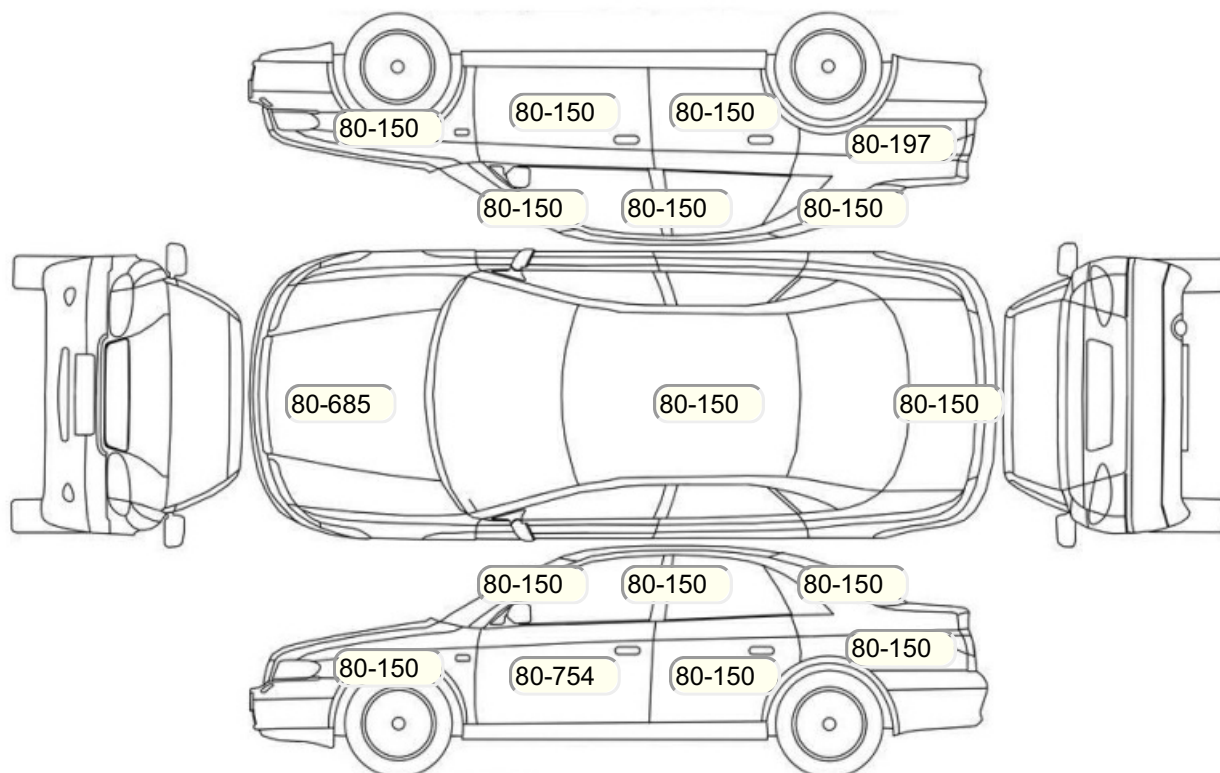

Осмотр состояния ЛКП, мкр

Повреждения экс- и интерьера

Элемент	Состояние ЛКП элемента	Повреждение
Бампер передний	х	х
Дверь передняя левая	Вторичный окрас, Ремонт	
Капот	Окрашено, Ремонт	Коррозия, Многочисленные сколы
Крыло заднее правое	Вторичный окрас	
Крыло переднее левое	Окрашено, Деталь заменена	Коррозия
Крыло переднее правое	Окрашено, Деталь заменена	
Крышка или дверь багажника		Коррозия