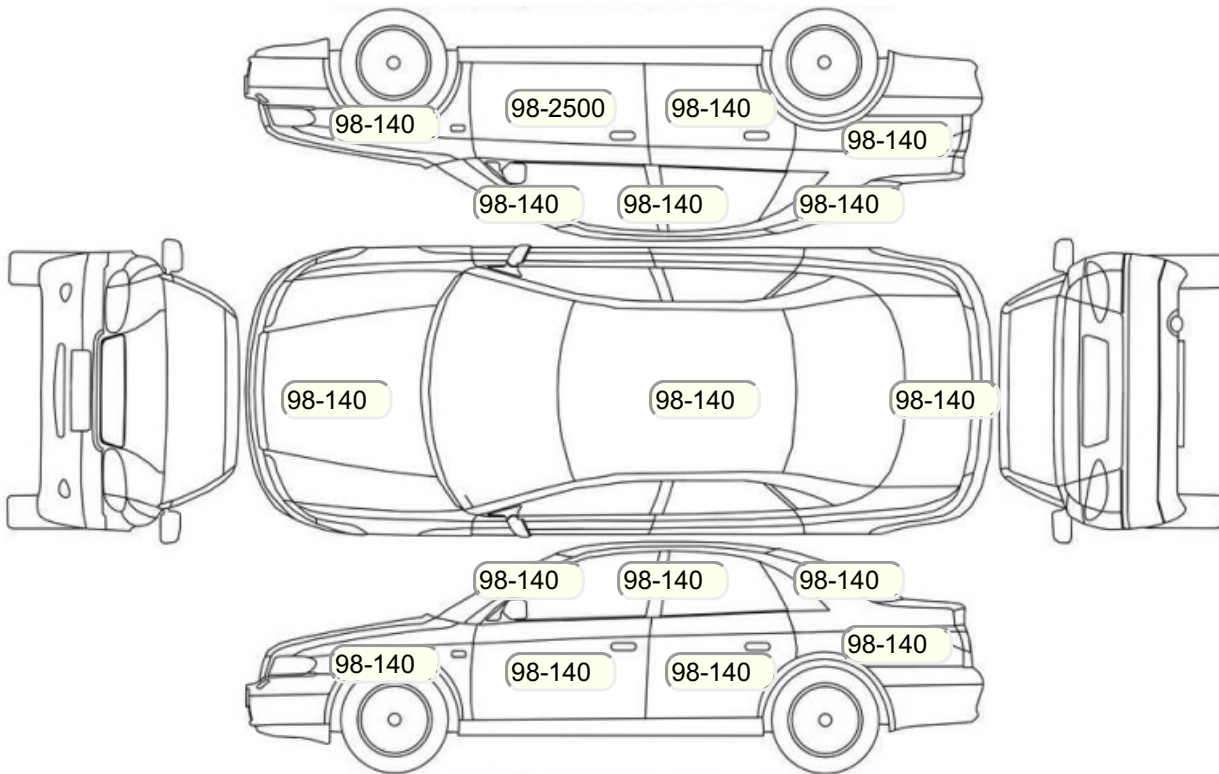

Осмотр состояния ЛКП, мкр

Повреждения экс- и интерьера

Элемент	Состояние ЛКП элемента	Повреждение
Бампер задний	x	x
Бампер передний	x	x
Дверь задняя левая		Скол
Дверь задняя правая		Вмятина, Скол, Царапина
Дверь передняя левая		Скол
Дверь передняя правая	Вторичный частичный окрас, Ремонт	Вмятина, Скол, Царапина
Капот		Многочисленные сколы
Крыло заднее правое		Вмятина, Скол, Царапина
Левая передняя стойка		Скол
Стекло ветровое(лобовое)	x	x