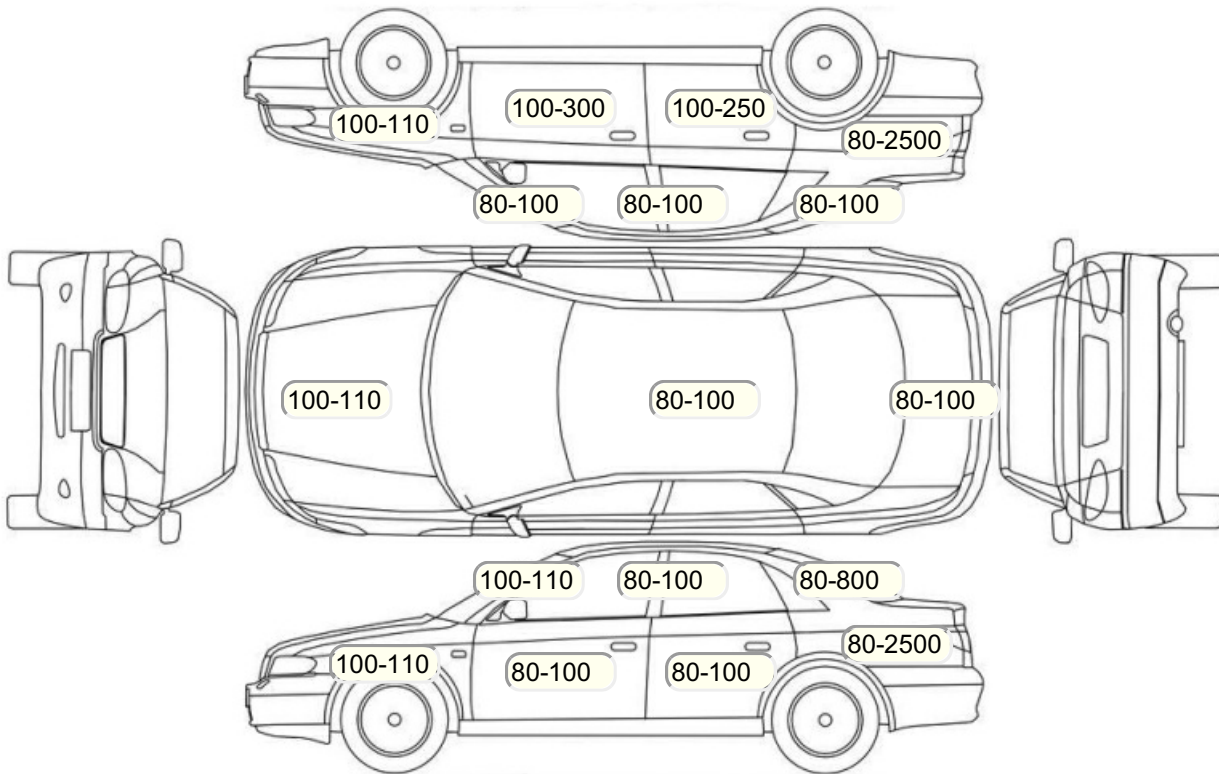

Акт осмотра автомобиля

Московская обл., г. Мытищи

02.11.2024

Марка	Hyundai	Модель	Tucson
Год	01/01/2007	Пробег	290000 км
ВИН	KMHJN81BP8U814856	Цвет	Черный
Двигатель	1975 см / Бензин	Коробка передач	механическая коробка
Тип кузова	Внедорожник 5 дв.	Привод	полный привод
ПТС	Оригинал	Кол-во регистраций	1
Кол-во ключей	1	Гарантия до	16.10.2015/Нет
Предварительная оценка		Второй комплект колес/шин	Нет

Осмотр состояния ЛКП, мкр

Повреждения экс- и интерьера

Элемент	Состояние ЛКП элемента	Повреждение
Дверь задняя правая	Вторичный окрас	
Дверь передняя правая	Вторичный окрас	
Крыло заднее левое	Вторичный окрас, Ремонт	
Крыло заднее правое	Вторичный окрас, Ремонт	
Крыло переднее левое	Частично окрашено	
Крыло переднее правое	Окрашено	
Левая задняя стойка	Вторичный окрас, Ремонт