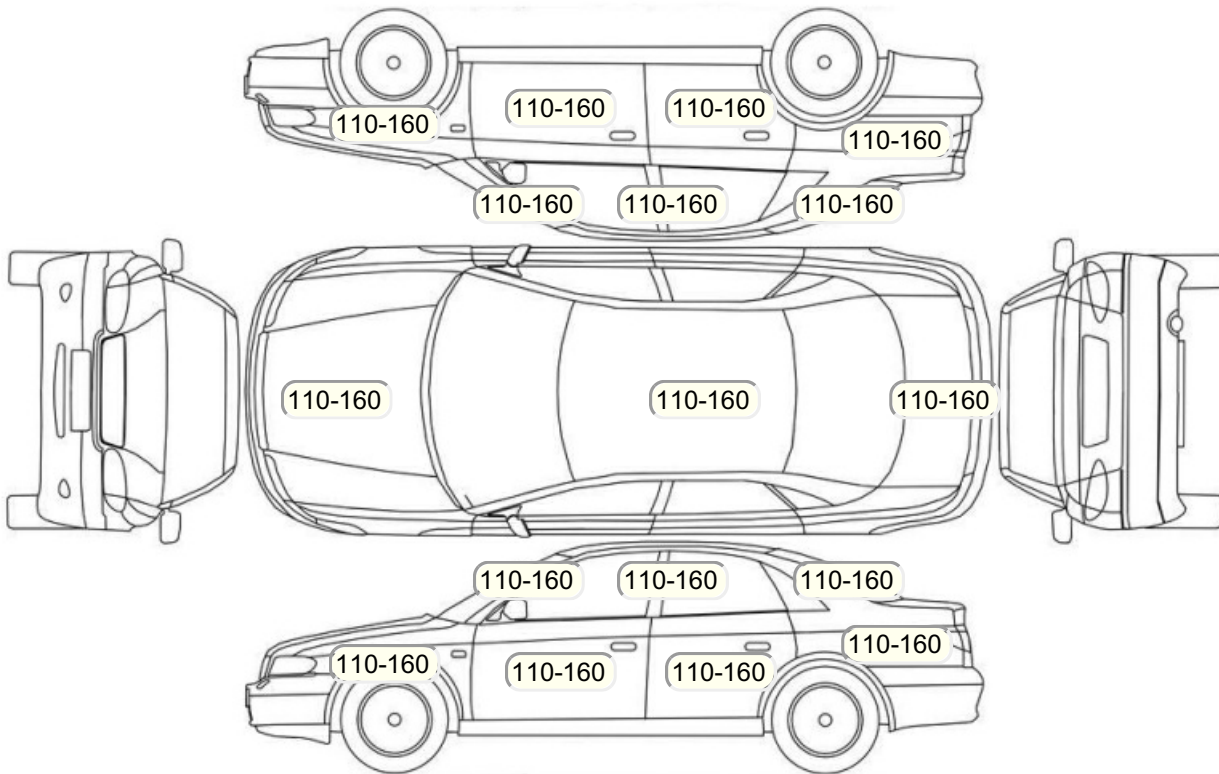

Акт осмотра автомобиля

г. Санкт-Петербург

16.11.2024

Марка	Hyundai	Модель	Elantra
Год	01/01/2015	Пробег	305946 км
ВИН	KMHDH41CAFU540601	Цвет	Синий
Двигатель	1591 см / Бензин	Коробка передач	механическая коробка
Тип кузова	Седан	Привод	передний привод
ПТС	Оригинал	Кол-во регистраций	2
Кол-во ключей	2	Гарантия до	01.01.2017/Нет
Предварительная оценка		Второй комплект колес/шин	Нет

Осмотр состояния ЛКП, мкр

Повреждения экс- и интерьера

Элемент	Состояние ЛКП элемента	Повреждение
Бампер задний	x	x
Крыло переднее левое		Вмятина
Левая передняя стойка		Вмятина

Комплектация

- 1 Подушки безопасности 2
- 2 Регулировка руля В 2 направлениях
- 3 Регулировка сиденья переднего пассажира Механическая
- 4 Регулировка сиденья водителя Механическая
- 5 Обогрев сидений Передние
- 6 Проигрыватель аудио CD-магнитола
- 7 Динамики 4
- 8 Система кондиционирования воздуха Климат (1 зона)
- 9 Усилитель руля Гидроусилитель
- 10 Электронная система парковки Зад
- 11 Электропривод регулировки зеркал
- 12 Центральный замок
- 13 Иммоилайзер
- 14 Подушка безопасности пассажира
- 15 Подушка безопасности водителя
- 16 Антиблокировочная система (ABS)
- 17 Парктроник задний
- 18 Подогрев передних сидений
- 19 Мультируль