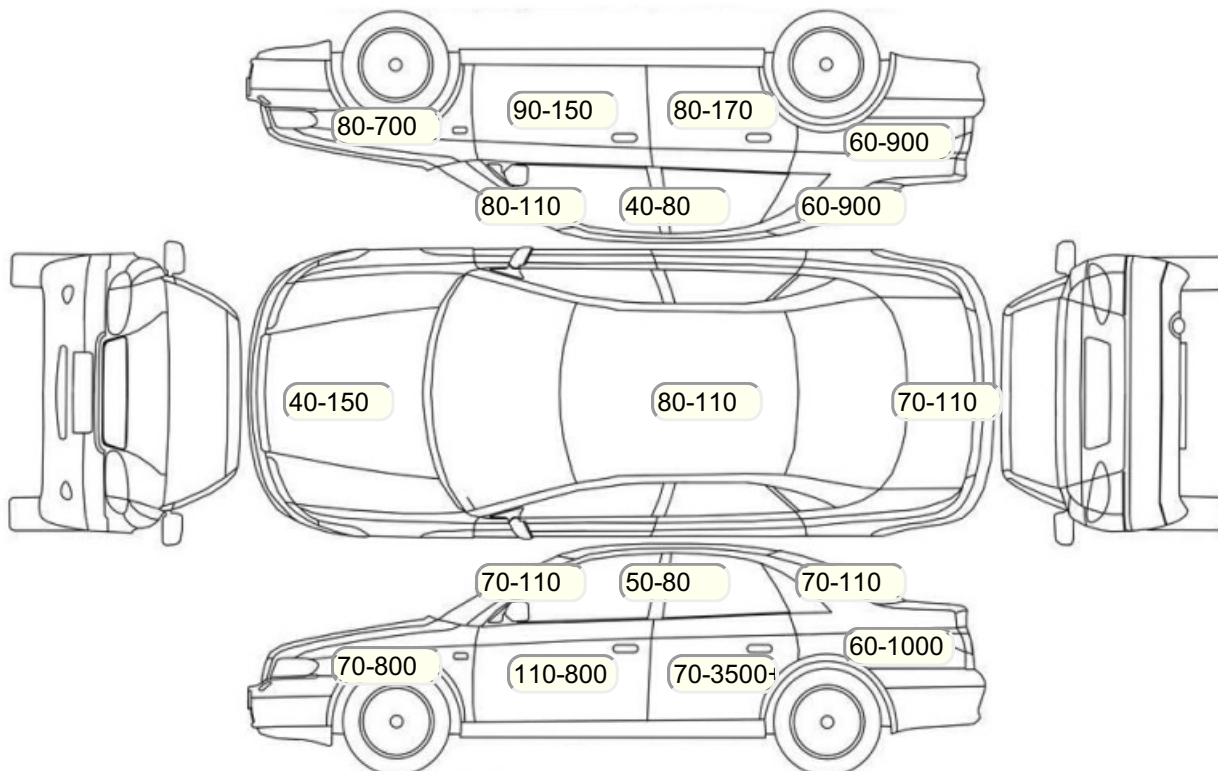

Осмотр состояния ЛКП, мкр

Повреждения экс- и интерьера

Элемент	Состояние ЛКП элемента	Повреждение
---------	------------------------	-------------

Комплектация

- 1 Подушки безопасности 2
- 2 Регулировка руля В 2 направлениях
- 3 Регулировка сиденья переднего пассажира Механическая
- 4 Регулировка сиденья водителя Механическая
- 5 Обогрев сидений Передние
- 6 Динамики 4
- 7 Система кондиционирования воздуха Климат (2 зоны)
- 8 Усилитель руля Гидроусилитель
- 9 Электростеклоподъемники Все
- 10 Штатная аудиоподготовка
- 11 Прикуриватель и пепельница
- 12 Омыватель фар
- 13 Обогрев зеркал
- 14 Бортовой компьютер
- 15 AUX
- 16 Передние противотуманные фары
- 17 Галогеновые фары
- 18 Электропривод регулировки зеркал
- 19 Центральный замок
- 20 Блокировка задних дверей
- 21 Isofix/LATCH
- 22 Подушка безопасности пассажира
- 23 Антиблокировочная система (ABS)
- 24 Подогрев передних сидений
- 25 Люк
- 26 Мультируль
- 27 Электроподъемники передние
- 28 Электроподъемники задние
- 29 Темный салон
- 30 Отделка кожей рычага КПП
- 31 Отделка кожей рулевого колеса
- 32 Индикатор внешней температуры
- 33 Защита картера двигателя