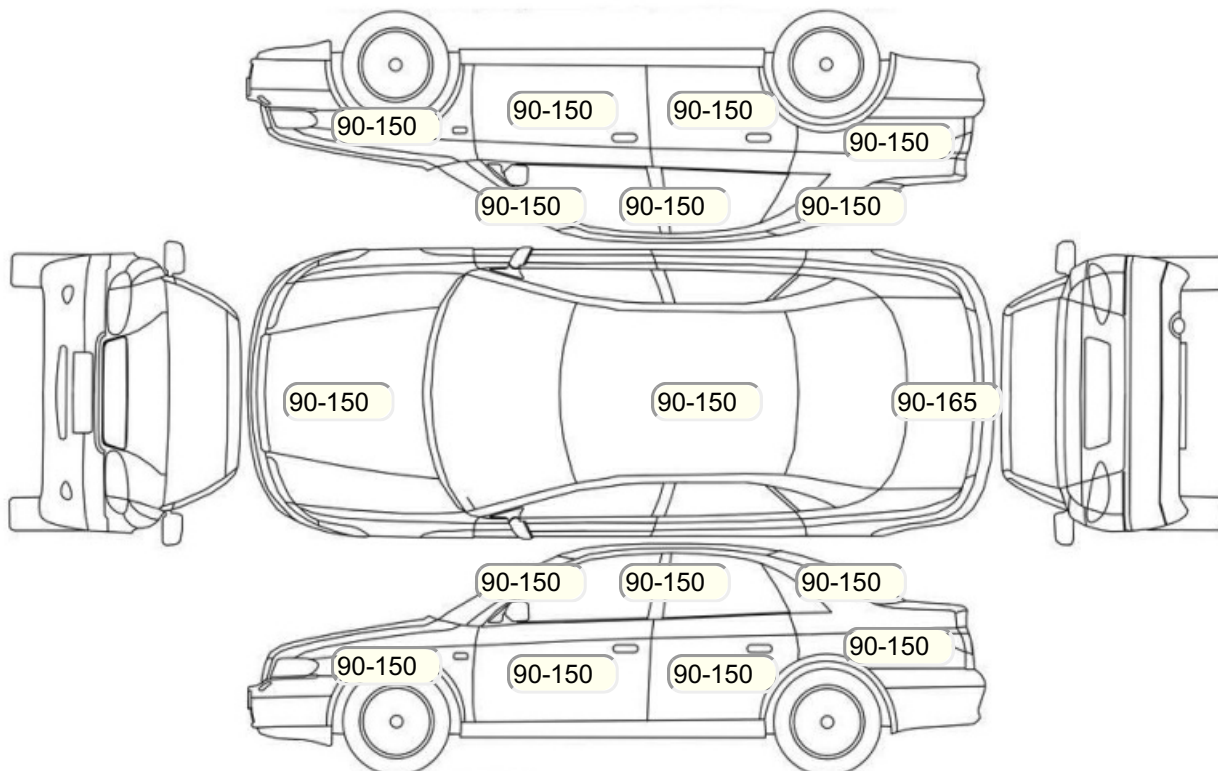

Осмотр состояния ЛКП, мкр

Повреждения экс- и интерьера

Элемент	Состояние ЛКП элемента	Повреждение
Бампер передний	x	x
Дверь передняя левая		Вмятина, Царапина
Порог левый		Царапина
Стекло ветровое(лобовое)	x	x