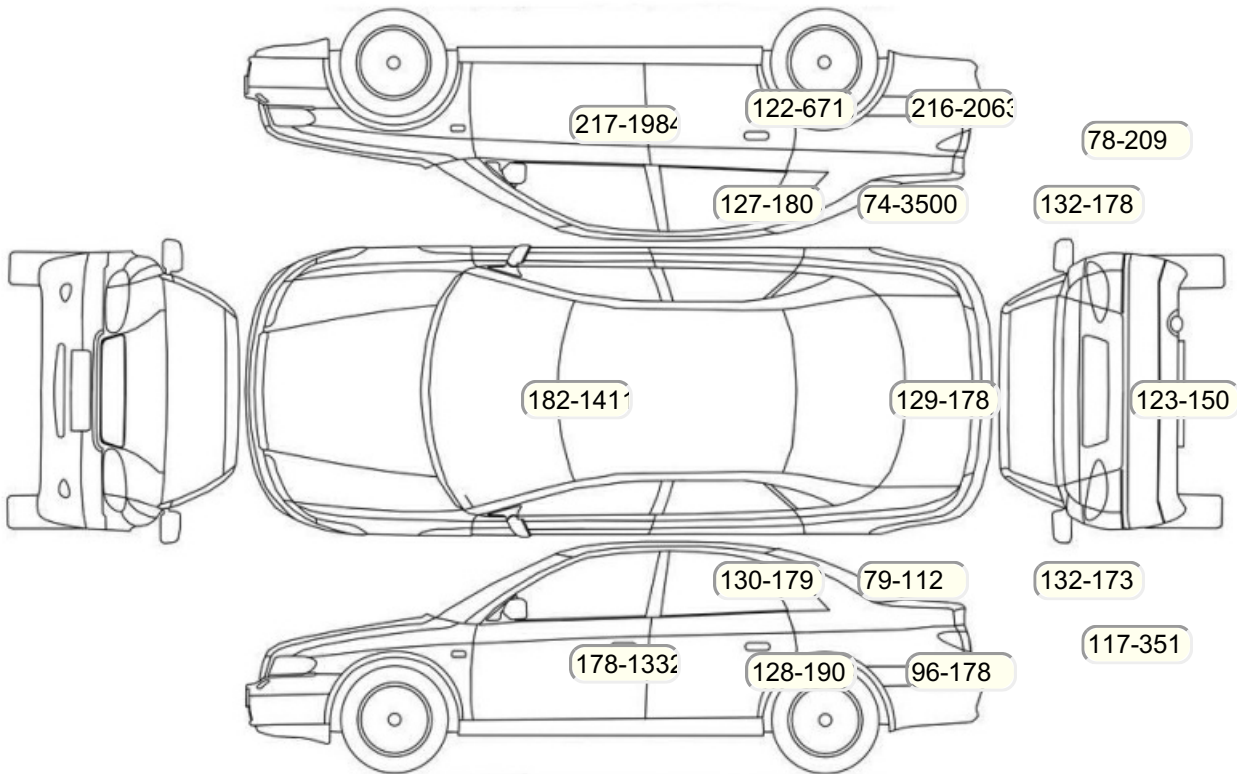

Акт осмотра автомобиля

г. Санкт-Петербург

09.10.2024

Марка	Volkswagen	Модель	Golf
Год	01/01/2004	Пробег	284099 км
ВИН	XXXXXXXXXXXXXXXXXX	Цвет	Серебристый
Двигатель	1390 см / Бензин	Коробка передач	механическая коробка
Тип кузова	Хэтчбек 5 дв.	Привод	передний привод
ПТС	Оригинал	Кол-во регистраций	3
Кол-во ключей	2	Гарантия до	/Нет
Предварительная оценка		Второй комплект колес/шин	Нет

Осмотр состояния ЛКП, мкр

Повреждения экс- и интерьера

Элемент	Состояние ЛКП элемента	Повреждение