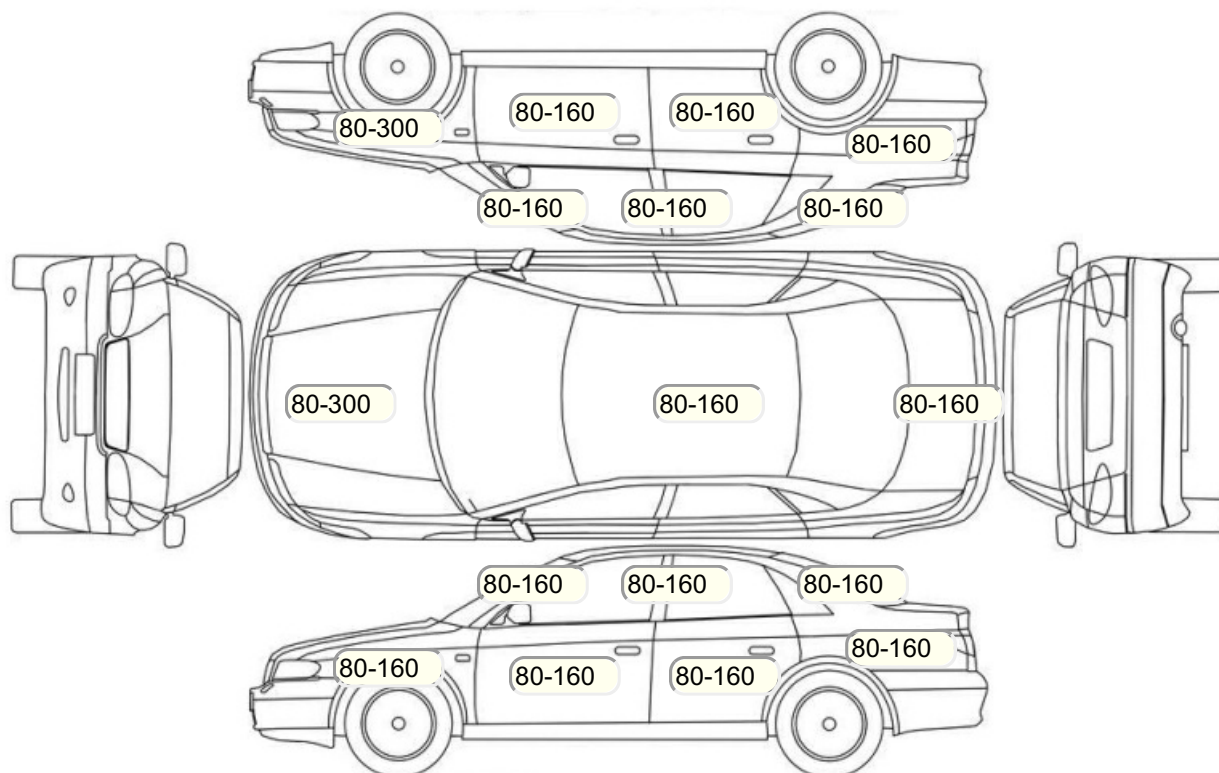

## Акт осмотра автомобиля

г. Москва

14.10.2024

Марка	Skoda	Модель	Superb
Год	01/01/2013	Пробег	361120 км
ВИН	TMBAВ43Т5D9049997	Цвет	Серый
Двигатель	1798 см / Бензин	Коробка передач	автоматическая коробка
Тип кузова	Лифтбек	Привод	передний привод
ПТС	Оригинал	Кол-во регистраций	1
Кол-во ключей	1	Гарантия до	06.10.2024/Нет
Предварительная оценка		Второй комплект колес/шин	Нет

## Осмотр состояния ЛКП, мкр