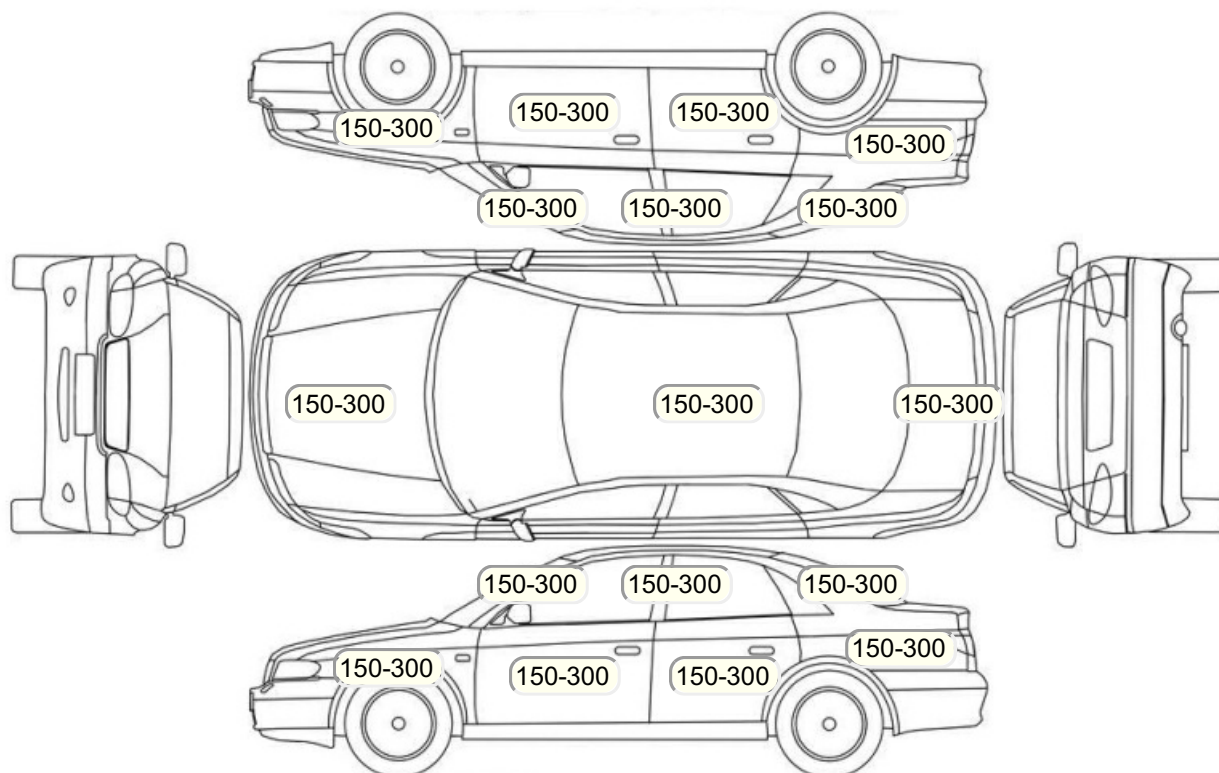

Осмотр состояния ЛКП, мкр

Повреждения экс- и интерьера

Элемент	Состояние ЛКП элемента	Повреждение
Дверь задняя левая	Окрашено	
Дверь задняя правая	Окрашено	
Дверь передняя левая	Окрашено	
Дверь передняя правая	Окрашено	
Крыло переднее левое	Окрашено	
Крыло переднее правое	Окрашено	