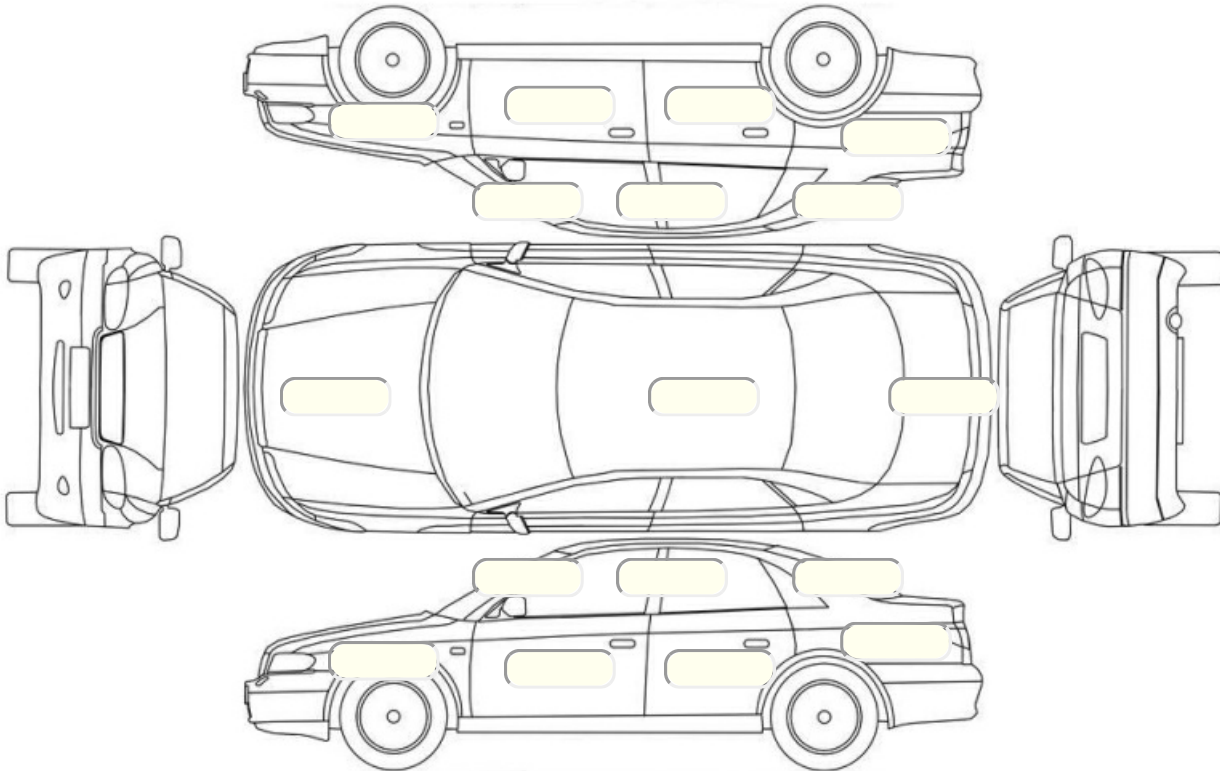

Акт осмотра автомобиля

Московская обл., г. Красногорск

31.10.2024

Марка	Nissan	Модель	X-Trail
Год	01/01/2016	Пробег	218236 км
ВИН	Z8NTANT32ES025045	Цвет	Белый
Двигатель	1997 см / Бензин	Коробка передач	коробка-вариатор
Тип кузова	Внедорожник 5 дв.	Привод	полный привод
ПТС	Оригинал	Кол-во регистраций	4
Кол-во ключей	1	Гарантия до	01.10.2024/Нет
Предварительная оценка		Второй комплект колес/шин	Нет

Осмотр состояния ЛКП, мкр

Повреждения экс- и интерьера

Элемент	Состояние ЛКП элемента	Повреждение
Стекло ветровое(лобовое)	x	x