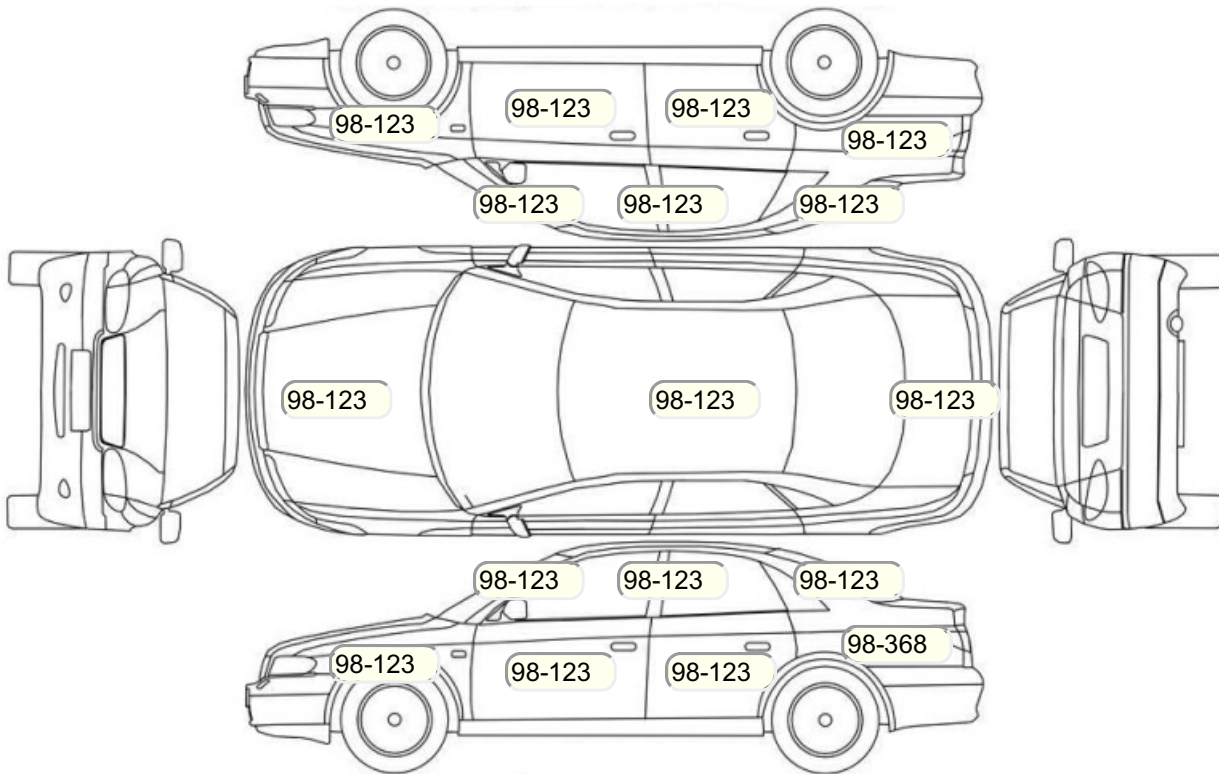

Осмотр состояния ЛКП, мкр

Повреждения экс- и интерьера

Элемент	Состояние ЛКП элемента	Повреждение
---------	------------------------	-------------

Комплектация

- 1 Регулировка сиденья переднего пассажира Механическая
- 2 Регулировка сиденья водителя Механическая
- 3 Обогрев сидений Передние
- 4 Проигрыватель аудио CD-магнитола
- 5 Система кондиционирования воздуха Климат (2 зоны)
- 6 Усилитель руля Гидроусилитель
- 7 Электростеклоподъемники Все
- 8 Розетка 12 V
- 9 Бортовой компьютер
- 10 Передние противотуманные фары
- 11 Галогеновые фары
- 12 Электропривод регулировки зеркал
- 13 Центральный замок
- 14 Блокировка задних дверей
- 15 Антиблокировочная система (ABS)
- 16 USB порт
- 17 Электроподъемники передние
- 18 Электроподъемники задние
- 19 Темный салон
- 20 Отделка кожей рычага КПП
- 21 Индикатор внешней температуры