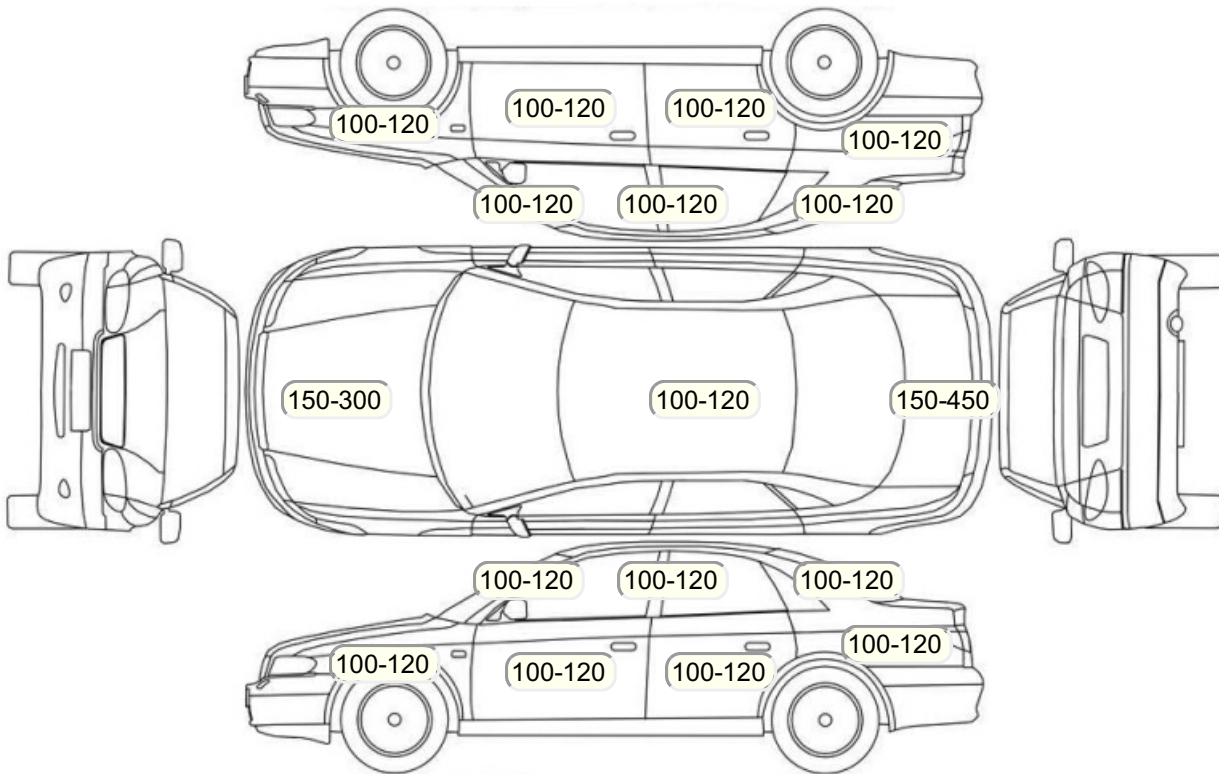

Осмотр состояния ЛКП, мкр

Повреждения экс- и интерьера

Элемент	Состояние ЛКП элемента	Повреждение
Капот	Вторичный окрас	
Крышка или дверь багажника	Вторичный окрас	

Комплектация

- 1 Круиз-контроль Круиз-контроль
- 2 Подушки безопасности 4
- 3 Регулировка руля В 2 направлениях
- 4 Регулировка сиденья переднего пассажира Механическая
- 5 Регулировка сиденья водителя Электропривод
- 6 Ксеноновые фары Ближний свет
- 7 Обогрев сидений Передние
- 8 Проигрыватель аудио Аудиоподготовка
- 9 Динамики 4
- 10 Система кондиционирования воздуха Климат (2 зоны)
- 11 Электростеклоподъемники Все
- 12 Штатная аудиоподготовка
- 13 Бортовой компьютер
- 14 AUX
- 15 Иммобилайзер
- 16 Подушка безопасности пассажира
- 17 Подушка безопасности водителя
- 18 Система курсовой устойчивости
- 19 Антипробуксовочная система
- 20 Антиблокировочная система (ABS)
- 21 Система доступа без ключа
- 22 Камера заднего вида
- 23 Запуск двигателя с кнопки
- 24 USB порт
- 25 Подогрев передних сидений
- 26 Мультируль
- 27 Темный салон
- 28 Отделка кожей рычага КПП
- 29 Отделка кожей рулевого колеса
- 30 Датчик дождя