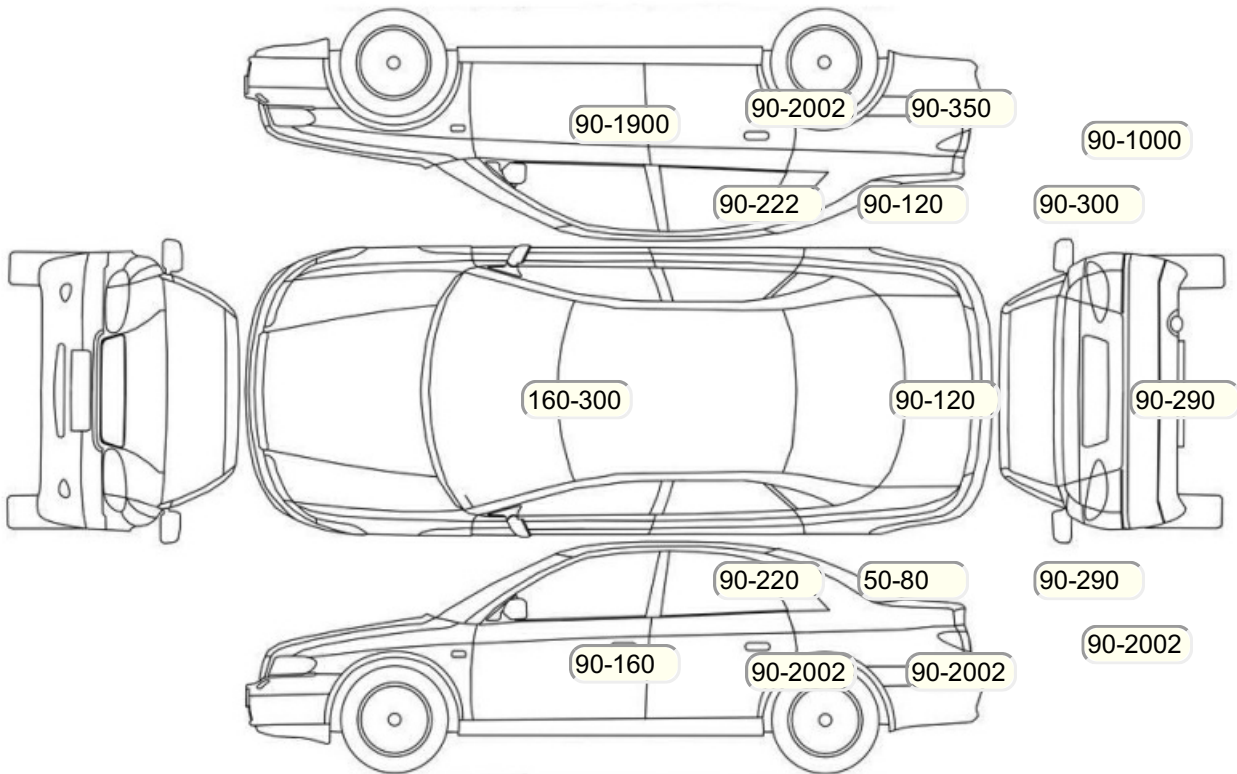

Акт осмотра автомобиля

г. Санкт-Петербург

27.09.2024

Марка	Audi	Модель	A8
Год	01/01/2003	Пробег	293949 км
ВИН	XXXXXXXXXXXXXXXXXX	Цвет	Черный
Двигатель	3697 см / Бензин	Коробка передач	автоматическая коробка
Тип кузова	Седан	Привод	полный привод
ПТС	Дубль	Кол-во регистраций	10
Кол-во ключей	1	Гарантия до	01.01.2009/Нет
Предварительная оценка		Второй комплект колес/шин	Нет

Осмотр состояния ЛКП, мкр

Повреждения экс- и интерьера

Элемент	Состояние ЛКП элемента	Повреждение