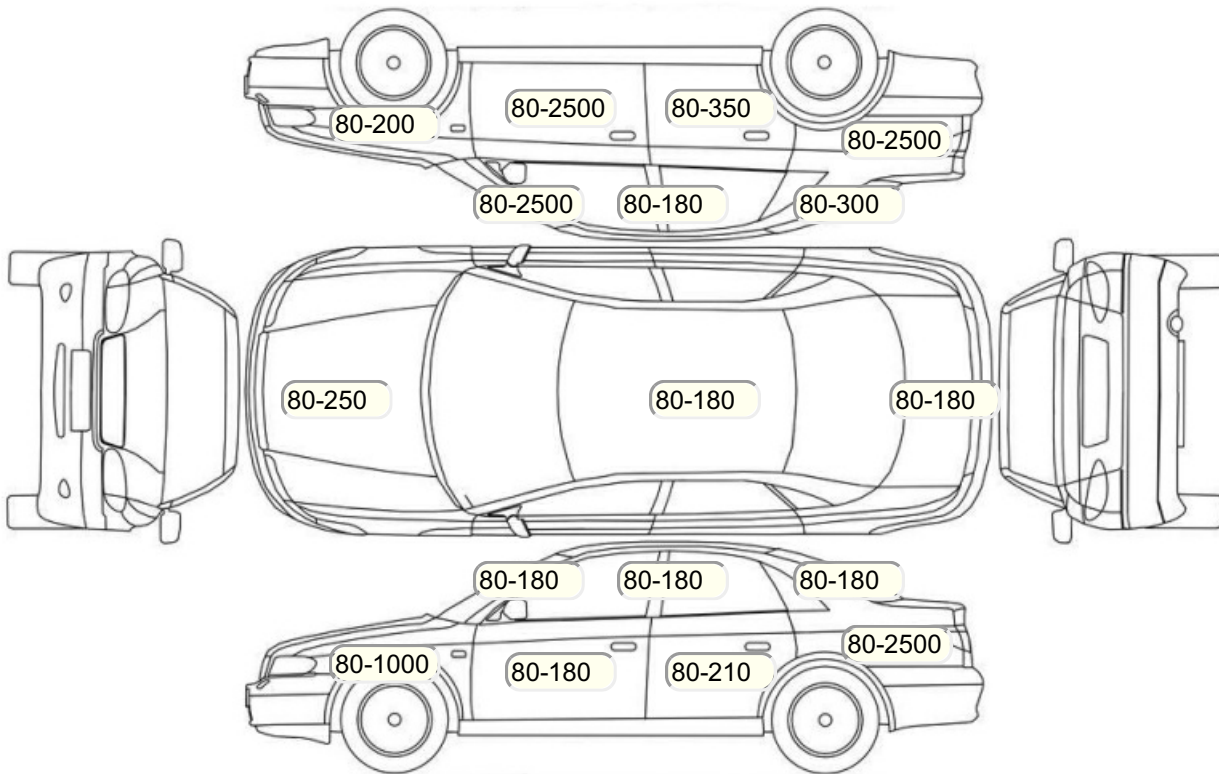

Акт осмотра автомобиля

Московская обл., г. Мытищи

31.10.2024

Марка	Mercedes-Benz	Модель	Е-Класс
Год	01/01/2010	Пробег	281585 км
ВИН	WDD2120481A304828	Цвет	Черный
Двигатель	1796 см / Бензин	Коробка передач	автоматическая коробка
Тип кузова	Седан	Привод	задний привод
ПТС	Оригинал	Кол-во регистраций	1
Кол-во ключей	2	Гарантия до	01.01.2013/Нет
Предварительная оценка		Второй комплект колес/шин	Нет

Осмотр состояния ЛКП, мкр

Повреждения экс- и интерьера

Элемент	Состояние ЛКП элемента	Повреждение
Дверь задняя левая	Вторичный окрас	
Дверь задняя правая	Вторичный окрас	
Дверь передняя левая	Окрашено	
Дверь передняя правая	Вторичный окрас, Ремонт	
Капот	Вторичный окрас	
Крыло заднее левое	Вторичный окрас, Ремонт	
Крыло заднее правое	Вторичный окрас, Ремонт	
Крыло переднее левое	Вторичный окрас, Ремонт	
Крыло переднее правое	Деталь заменена	
Правая задняя стойка	Вторичный окрас	
Правая передняя стойка	Вторичный окрас, Ремонт