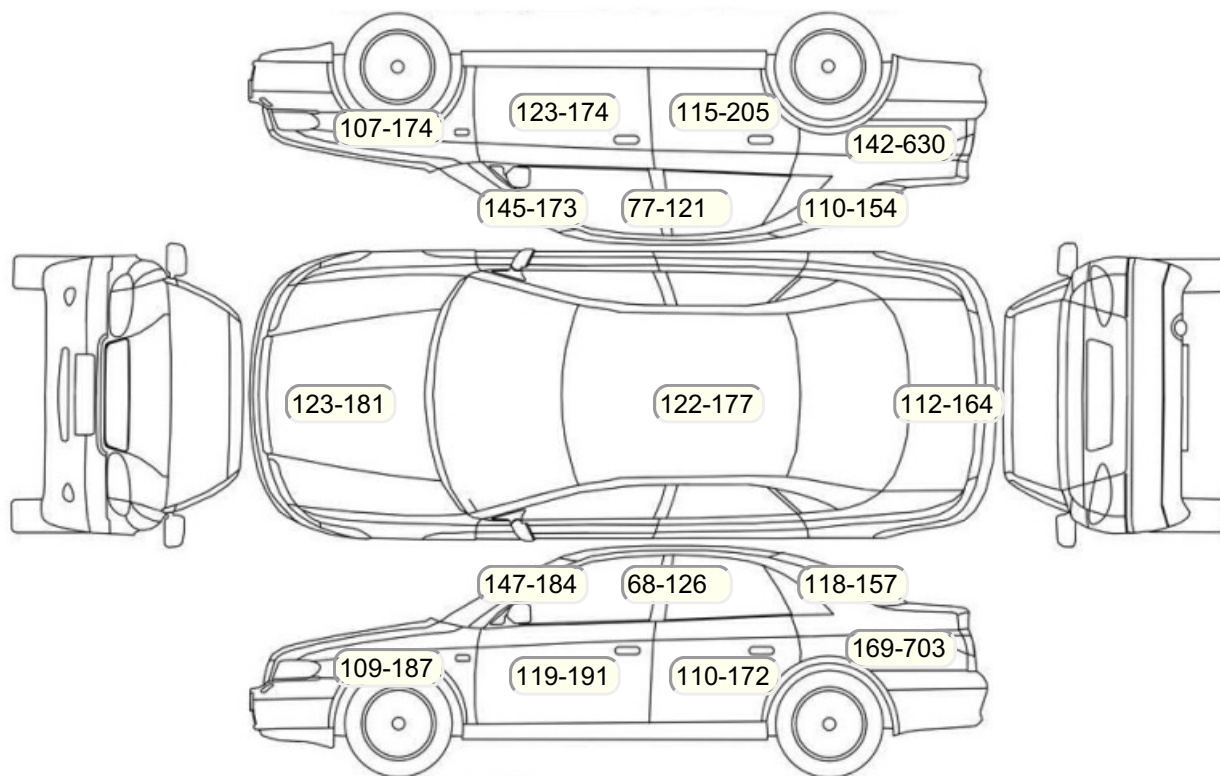

Осмотр состояния ЛКП, мкр

Повреждения экс- и интерьера

Элемент	Состояние ЛКП элемента	Повреждение
---------	------------------------	-------------

Комплектация

- 1 Подушки безопасности 2
- 2 Регулировка руля В 1 направлении
- 3 Регулировка сиденья переднего пассажира Механическая
- 4 Регулировка сиденья водителя Механическая
- 5 Обогрев сидений Передние
- 6 Проигрыватель аудио Аудиоподготовка
- 7 Динамики 2
- 8 Система кондиционирования воздуха Климат (1 зона)
- 9 Электростеклоподъемники Все
- 10 Розетка 12 V
- 11 Регулировка руля по высоте и вылету
- 12 Передние противотуманные фары
- 13 Галогеновые фары
- 14 Подушка безопасности пассажира
- 15 Подушка безопасности водителя
- 16 Антипробуксовочная система
- 17 Антиблокировочная система (ABS)
- 18 Регулировка сидений водителя по высоте
- 19 USB порт