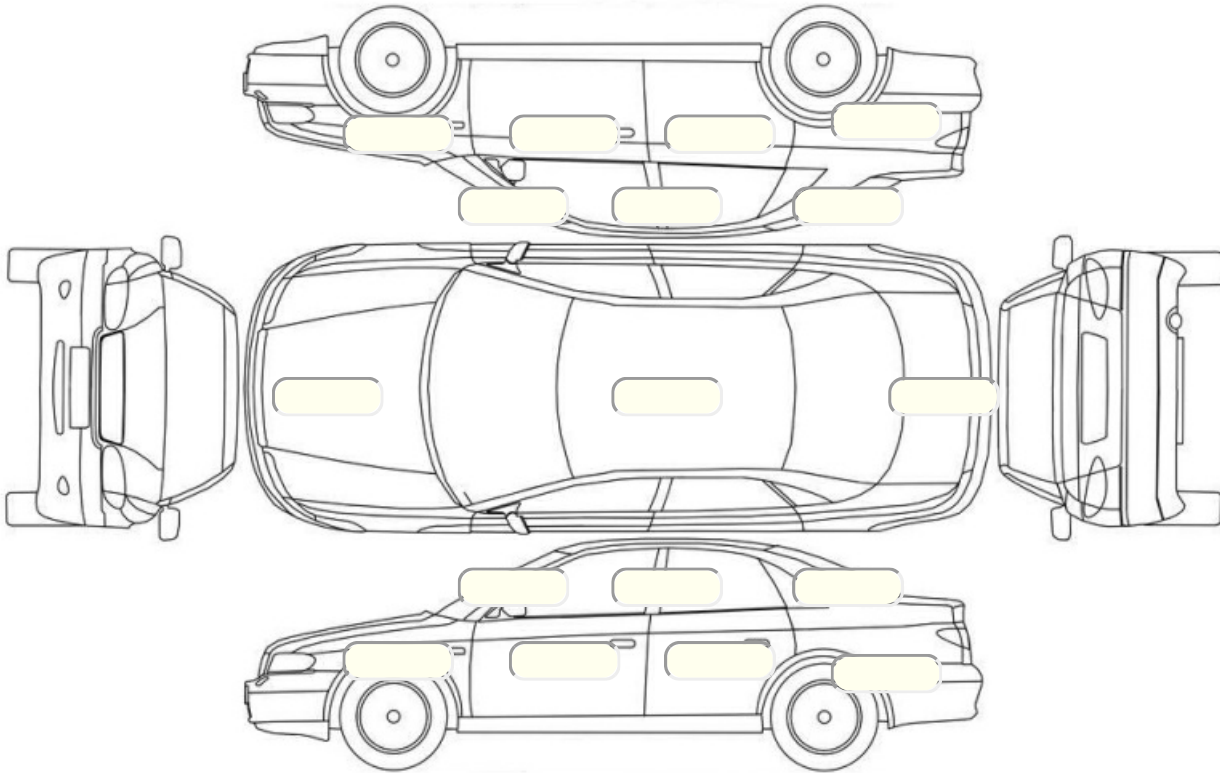

Акт осмотра автомобиля

г. Санкт-Петербург

24.09.2024

Марка	Opel	Модель	Astra GTC
Год	01/01/2007	Пробег	226023 км
ВИН	XXXXXXXXXXXXXXXXXX	Цвет	Серебристый
Двигатель	1598 см / Бензин	Коробка передач	механическая коробка
Тип кузова	Хэтчбек 3 дв.	Привод	передний привод
ПТС	Оригинал	Кол-во регистраций	3
Кол-во ключей	1	Гарантия до	/Нет
Предварительная оценка		Второй комплект колес/шин	Нет

Осмотр состояния ЛКП, мкр

Повреждения экс- и интерьера

Элемент	Состояние ЛКП элемента	Повреждение