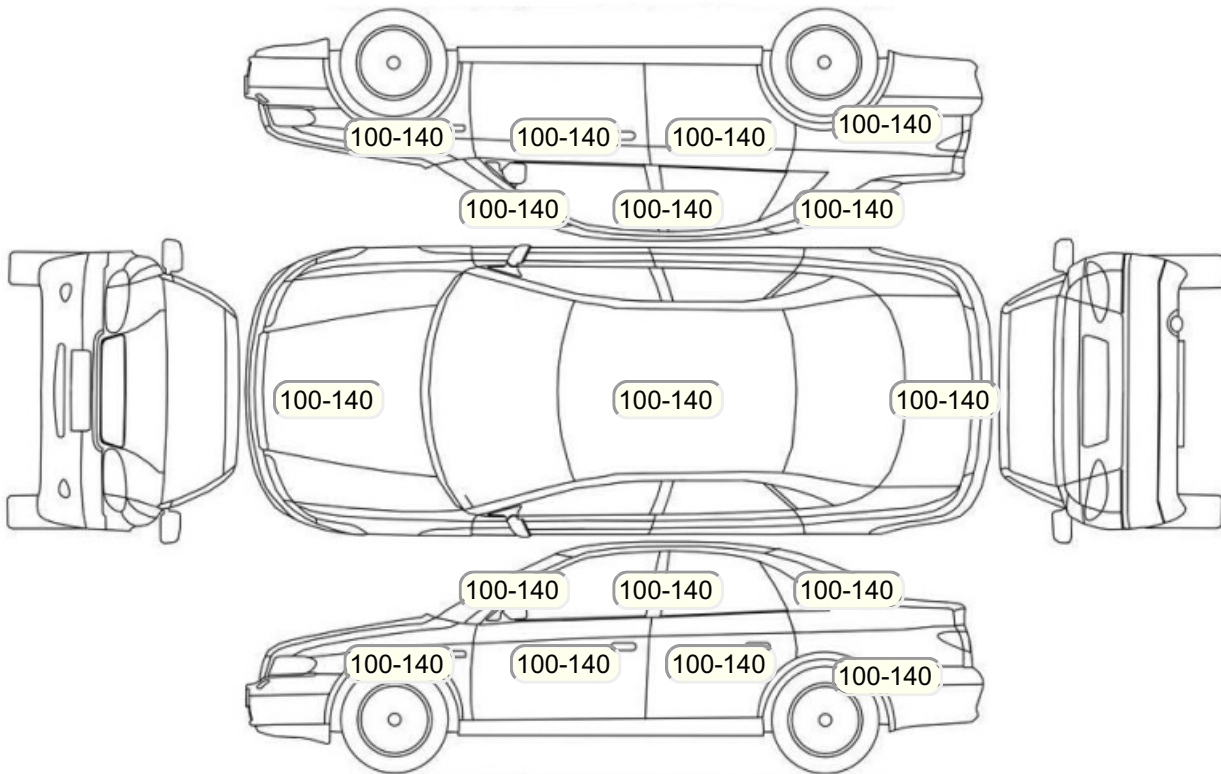

Осмотр состояния ЛКП, мкр

Повреждения экс- и интерьера

Элемент	Состояние ЛКП элемента	Повреждение
---------	------------------------	-------------

Комплектация

- 1 Подушки безопасности 4
- 2 Регулировка руля В 2 направлениях
- 3 Регулировка сиденья переднего пассажира Механическая
- 4 Регулировка сиденья водителя Механическая
- 5 Обогрев сидений Передние
- 6 Проигрыватель аудио CD-магнитола
- 7 Динамики 4
- 8 Система кондиционирования воздуха Кондиционер
- 9 Электростеклоподъемники Передние
- 10 Бортовой компьютер
- 11 АУХ
- 12 Электропривод регулировки зеркал
- 13 Центральный замок
- 14 Блокировка задних дверей
- 15 Противоугонная сигнализация
- 16 Имобилайзер
- 17 Замок руля
- 18 Подушки безопасности боковые
- 19 Подушка безопасности пассажира
- 20 Подушка безопасности водителя
- 21 Антиблокировочная система (ABS)
- 22 USB порт
- 23 Подогрев передних сидений
- 24 Мультируль
- 25 Электроподъемники передние