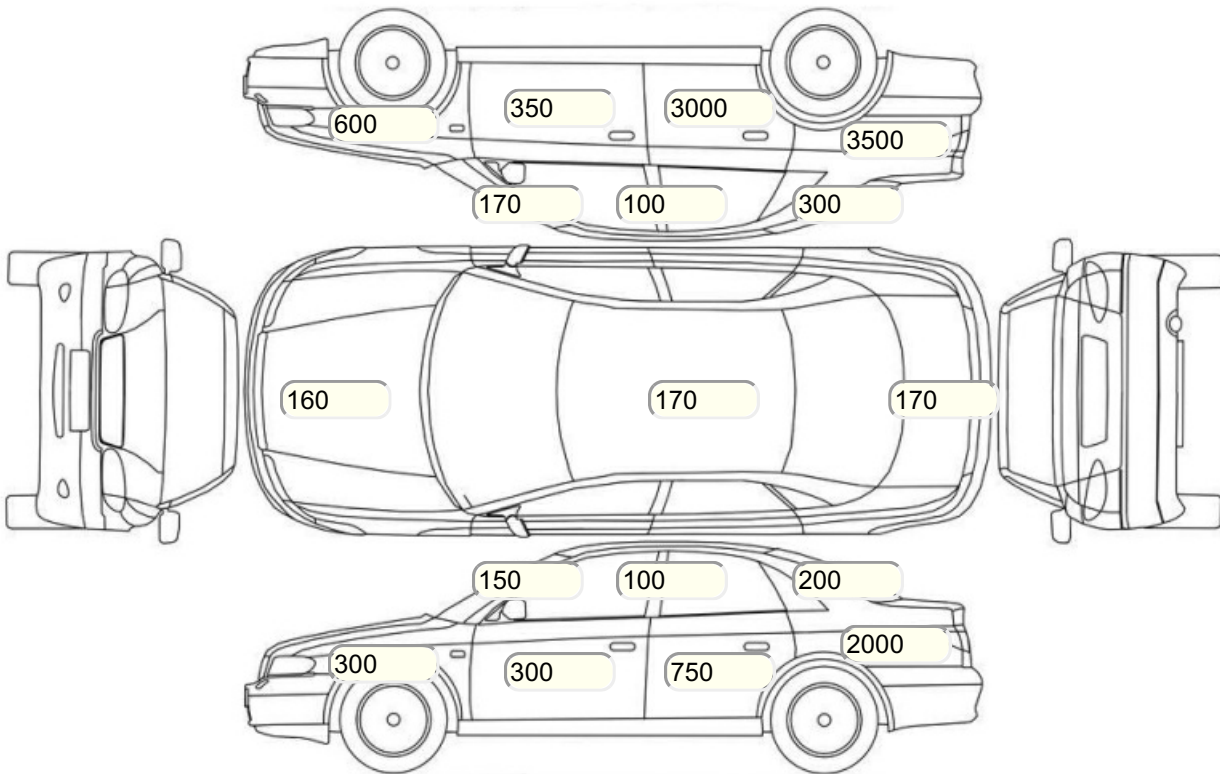

Осмотр состояния ЛКП, мкр

Повреждения экс- и интерьера

Элемент	Состояние ЛКП элемента	Повреждение
---------	------------------------	-------------

Комплектация

- 1 Подушки безопасности 1
- 2 Регулировка руля В 1 направлении
- 3 Регулировка сиденья переднего пассажира Механическая
- 4 Регулировка сиденья водителя Механическая
- 5 Динамики 4
- 6 Система кондиционирования воздуха Без кондиционера
- 7 Усилитель руля Гидроусилитель
- 8 Галогеновые фары
- 9 Центральный замок
- 10 Иммоилайзер
- 11 Антиблокировочная система (ABS)