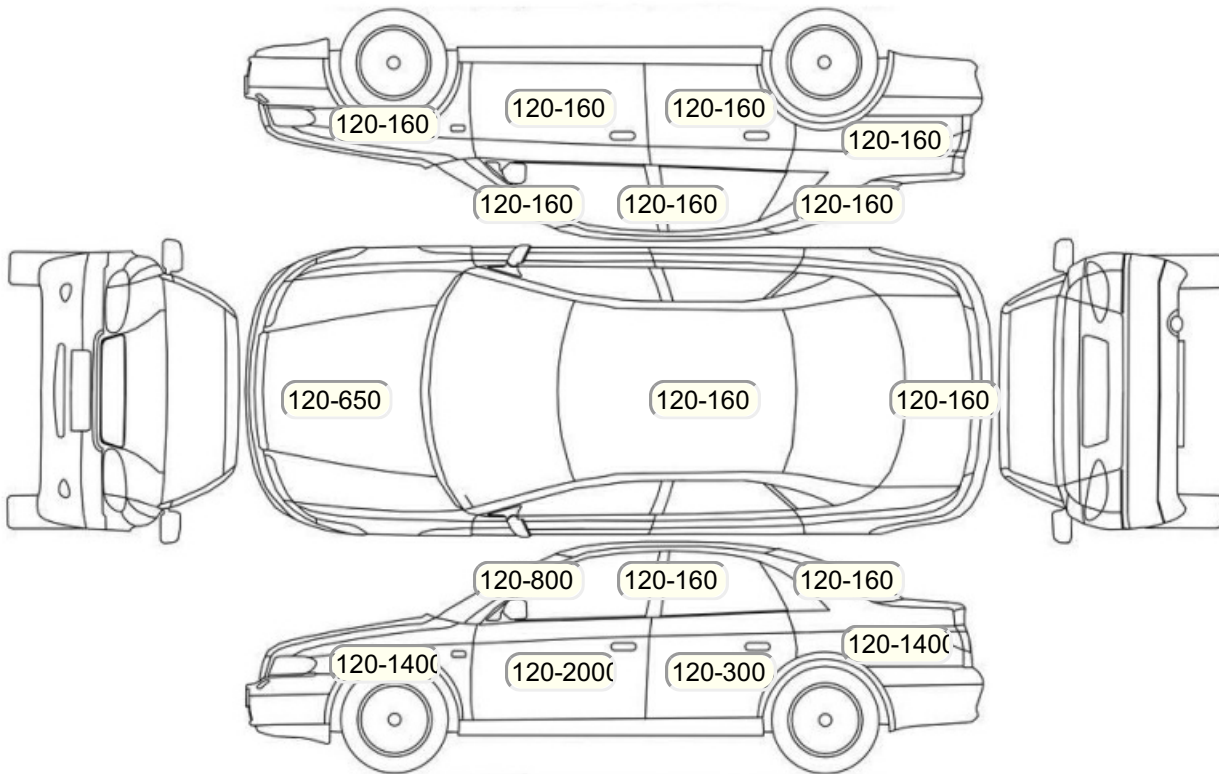

Акт осмотра автомобиля

г. Санкт-Петербург

14.10.2024

Марка	Hyundai	Модель	Tucson
Год	01/01/2016	Пробег	187374 км
ВИН	TMAJ3813DGJ160167	Цвет	Коричневый
Двигатель	1999 см / Бензин	Коробка передач	автоматическая коробка
Тип кузова	Внедорожник 5 дв.	Привод	полный привод
ПТС	Оригинал	Кол-во регистраций	1
Кол-во ключей	2	Гарантия до	/Нет
Предварительная оценка		Второй комплект колес/шин	Нет

Осмотр состояния ЛКП, мкр

Повреждения экс- и интерьера

Элемент	Состояние ЛКП элемента	Повреждение
Дверь передняя левая	Окрашено, Ремонт	
Капот	Окрашено	
Крыло переднее левое	Окрашено, Ремонт