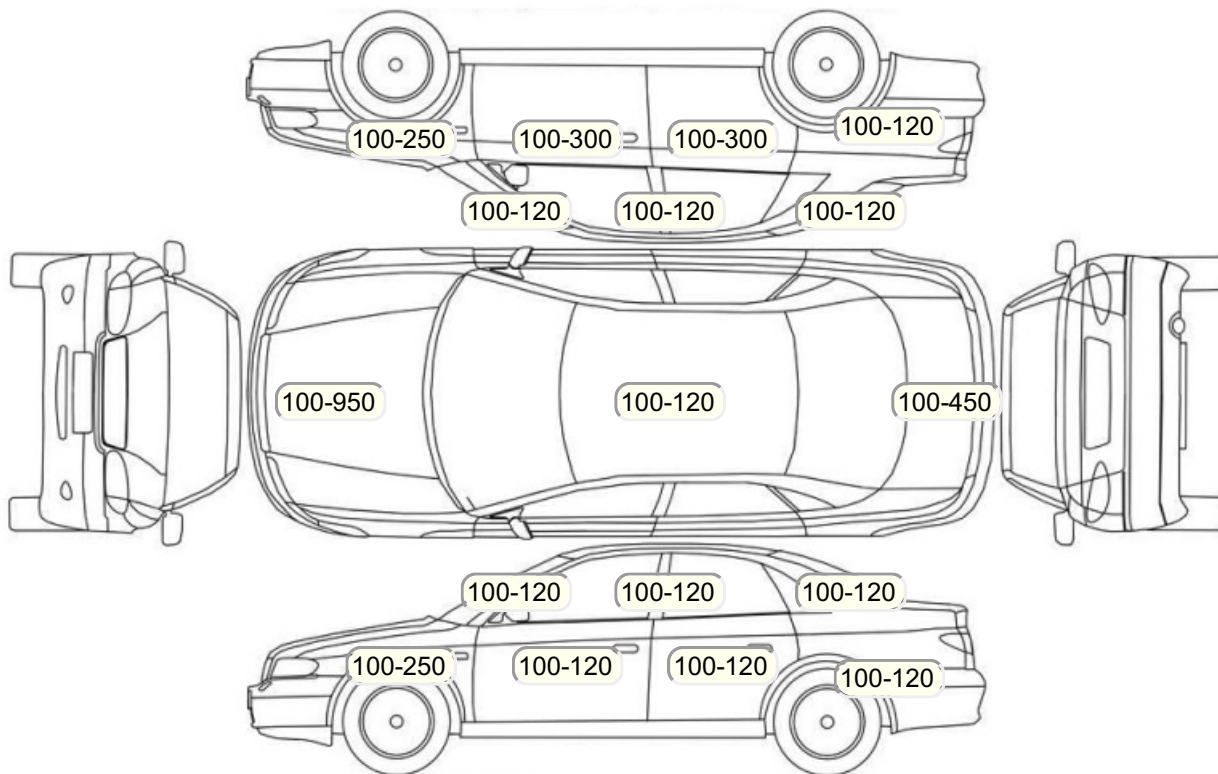

Осмотр состояния ЛКП, мкр

Повреждения экс- и интерьера

Элемент	Состояние ЛКП элемента	Повреждение
Бампер передний	х	х
Дверь задняя правая	Вторичный окрас, Деталь заменена	
Дверь передняя правая	Вторичный окрас, Деталь заменена	
Капот	Ремонт, Вторичный окрас	
Крыло переднее левое	Вторичный окрас, Деталь заменена	
Крыло переднее правое	Вторичный окрас, Деталь заменена	
Крышка или дверь багажника	Вторичный окрас	