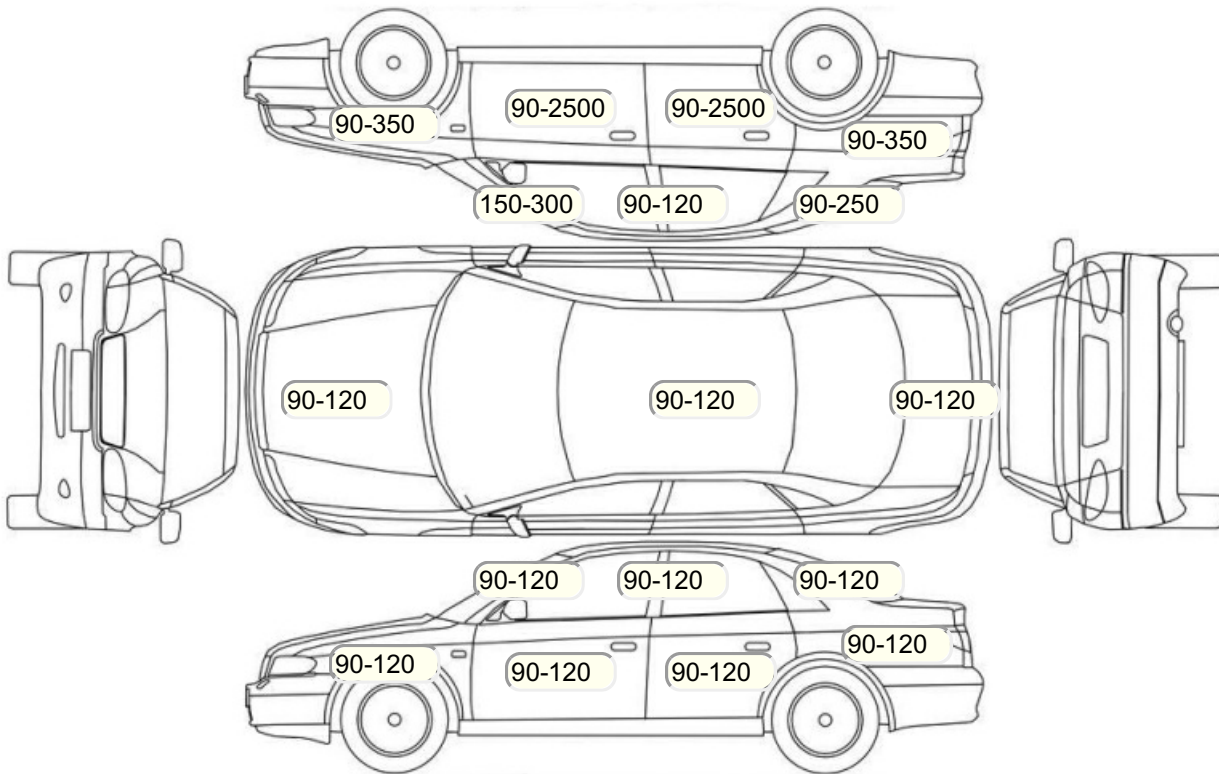

Акт осмотра автомобиля

Московская обл., г. Мытищи

06.11.2024

Марка	Kia	Модель	Cerato
Год	01/01/2014	Пробег	146000 км
ВИН	XMEFX411BE0005816	Цвет	Серебристый
Двигатель	1591 см / Бензин	Коробка передач	автоматическая коробка
Тип кузова	Седан	Привод	передний привод
ПТС	Оригинал	Кол-во регистраций	3
Кол-во ключей	2	Гарантия до	20.09.2019/Нет
Предварительная оценка		Второй комплект колес/шин	Нет

Осмотр состояния ЛКП, мкр

Повреждения экс- и интерьера

Элемент	Состояние ЛКП элемента	Повреждение
Дверь задняя правая	Вторичный окрас, Ремонт	
Дверь передняя правая	Вторичный окрас, Ремонт	
Крыло заднее правое	Вторичный окрас	
Крыло переднее правое	Вторичный частичный окрас	
Правая задняя стойка	Вторичный окрас	
Правая передняя стойка	Вторичный окрас