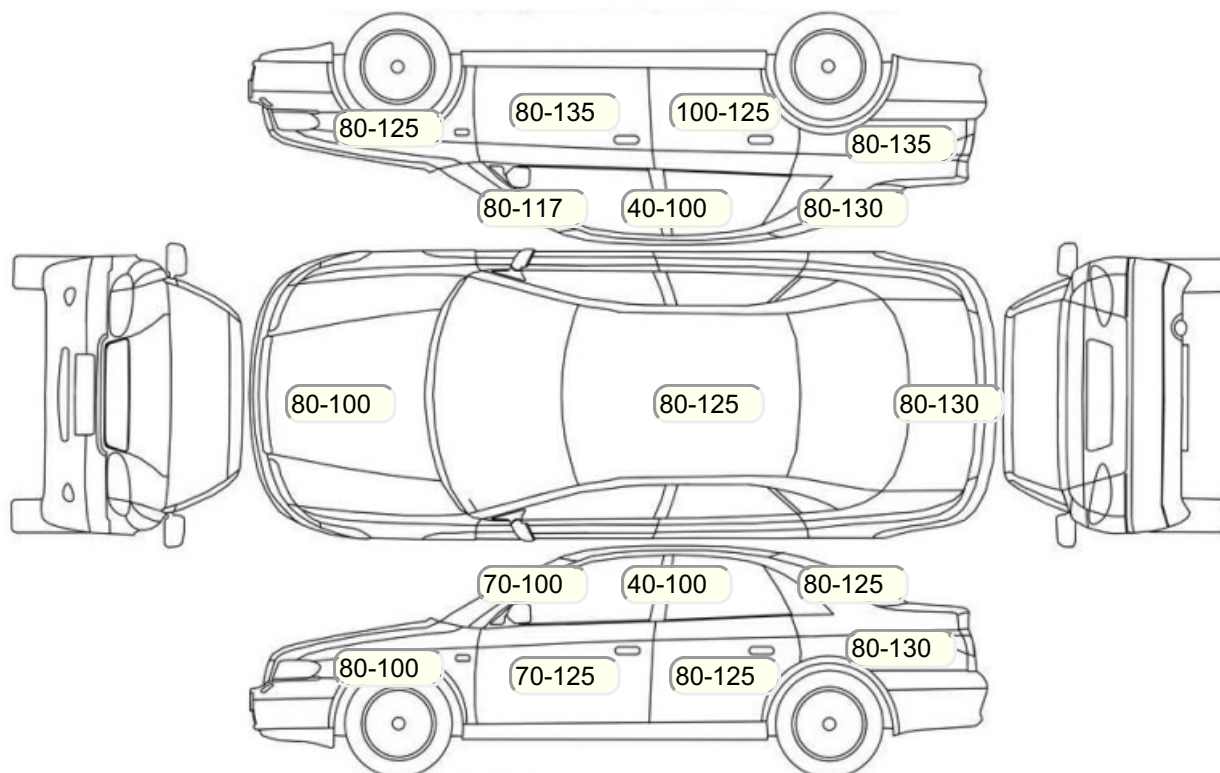

Осмотр состояния ЛКП, мкр

Повреждения экс- и интерьера

Элемент	Состояние ЛКП элемента	Повреждение
---------	------------------------	-------------

Комплектация

- 1 Подушки безопасности 2
- 2 Регулировка руля В 2 направлениях
- 3 Регулировка сиденья переднего пассажира Механическая
- 4 Регулировка сиденья водителя Механическая
- 5 Обогрев сидений Передние
- 6 Система кондиционирования воздуха Климат (1 зона)
- 7 Усилитель руля Гидроусилитель
- 8 Электростеклоподъемники Все
- 9 Розетка 12 V
- 10 Бортовой компьютер
- 11 АУХ
- 12 Автоматический корректор фар
- 13 Электропривод регулировки зеркал
- 14 Центральный замок
- 15 Подушка безопасности пассажира
- 16 Подушка безопасности водителя
- 17 Антипробуксовочная система
- 18 Антиблокировочная система (ABS)
- 19 Датчик света
- 20 Датчик дождя
- 21 Иммоилайзер (не штатный)
- 22 Штатная сигнализация