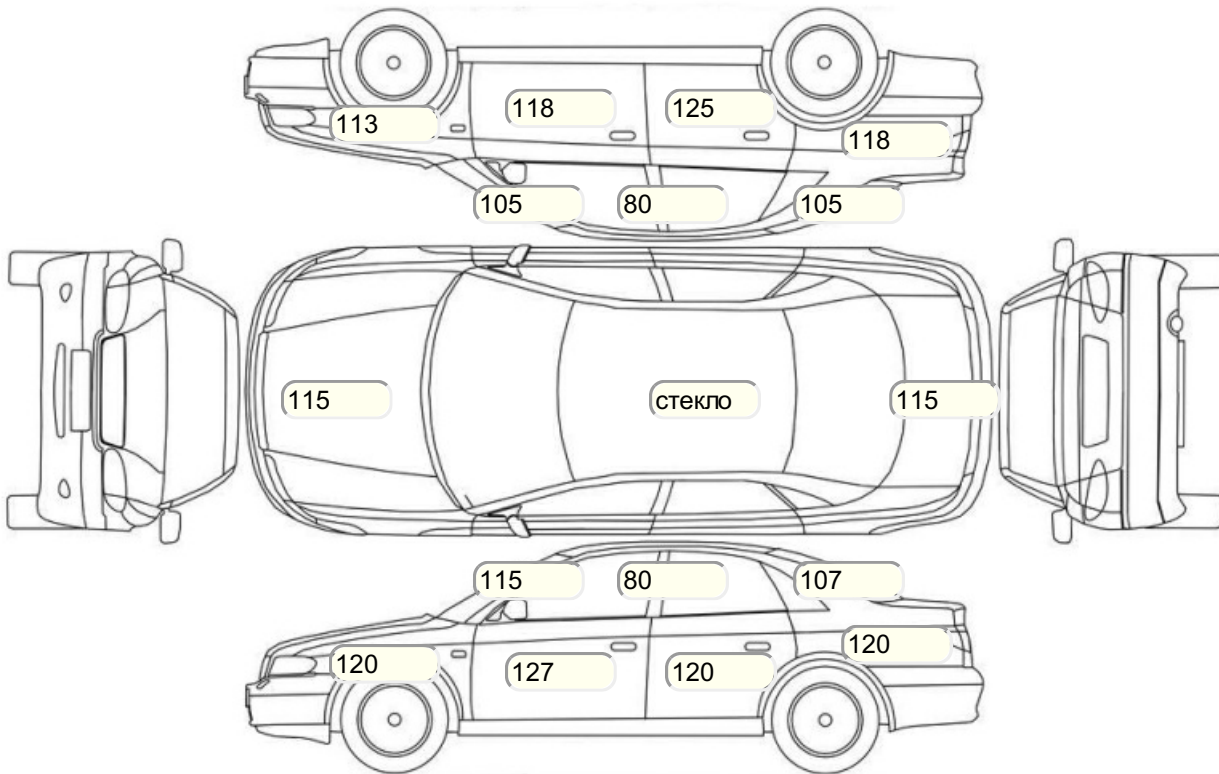

Акт осмотра автомобиля

г. Санкт-Петербург

18.11.2024

Марка	Hyundai	Модель	Tucson
Год	01/01/2017	Пробег	163685 км
ВИН	XMEJC813DJ0008948	Цвет	Синий
Двигатель	1999 см / Бензин	Коробка передач	автоматическая коробка
Тип кузова	Внедорожник 5 дв.	Привод	полный привод
ПТС	Оригинал	Кол-во регистраций	1
Кол-во ключей	2	Гарантия до	/Нет
Предварительная оценка		Второй комплект колес/шин	Нет

Осмотр состояния ЛКП, мкр

Повреждения экс- и интерьера

Элемент	Состояние ЛКП элемента	Повреждение