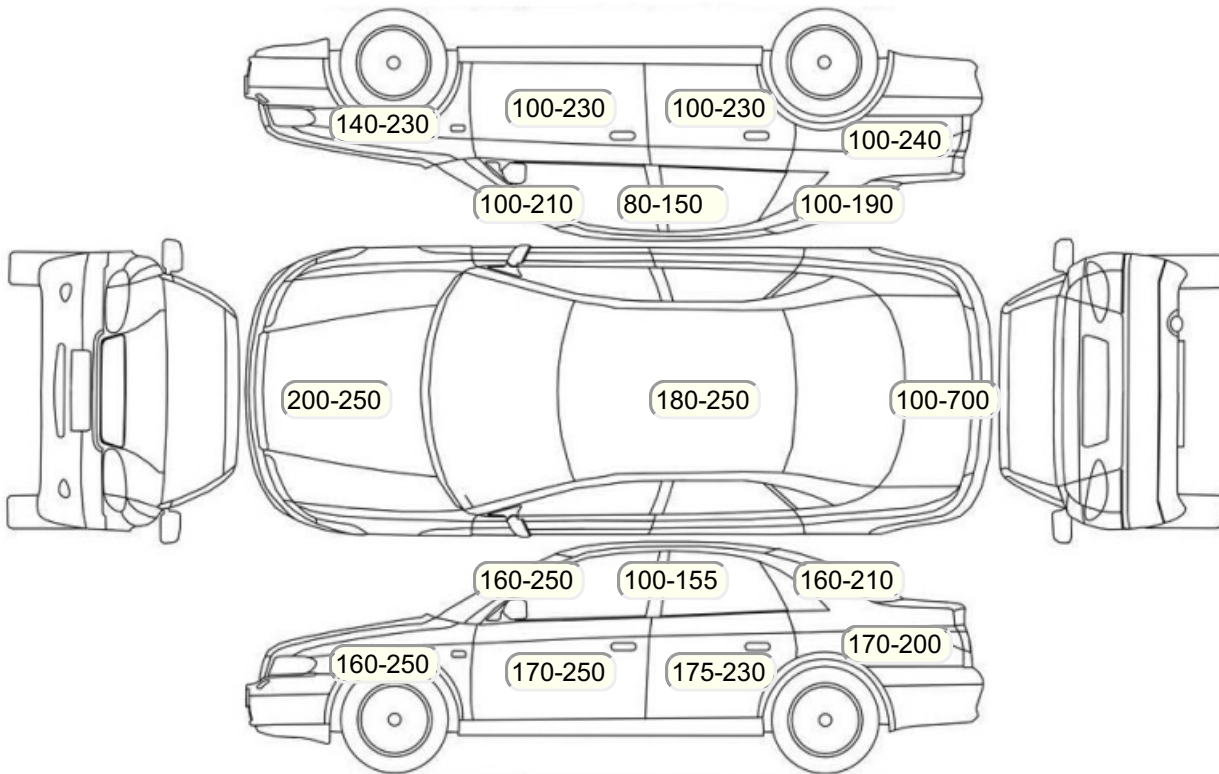

Акт осмотра автомобиля

Московская обл., г. Видное

13.10.2024

Марка	Renault	Модель	Каптур
Год	01/01/2016	Пробег	98807 км
ВИН	X7LASREA757078997	Цвет	Белый
Двигатель	1598 см / Бензин	Коробка передач	коробка-вариатор
Тип кузова	Внедорожник 5 дв.	Привод	передний привод
ПТС	Оригинал	Кол-во регистраций	1
Кол-во ключей	2	Гарантия до	14.09.2024/Нет
Предварительная оценка		Второй комплект колес/шин	Нет

Осмотр состояния ЛКП, мкр

Повреждения экс- и интерьера

Элемент	Состояние ЛКП элемента	Повреждение
Крышка или дверь багажника	Окрашено	

Комплектация

- 1 Круиз-контроль Круиз-контроль
- 2 Подушки безопасности 4
- 3 Регулировка руля В 2 направлениях
- 4 Регулировка сиденья переднего пассажира Механическая
- 5 Регулировка сиденья водителя Механическая
- 6 Ксеноновые фары Ближний свет
- 7 Обогрев сидений Передние
- 8 Динамики 6
- 9 Система кондиционирования воздуха Кондиционер
- 10 Усилитель руля Электроусилитель
- 11 Электростеклоподъемники Все
- 12 Тонированные стекла
- 13 Розетка 12 V
- 14 Поддон в багажнике
- 15 Бортовой компьютер
- 16 AUX
- 17 Светодиодные фары
- 18 Передние противотуманные фары
- 19 Галогеновые фары
- 20 Автоматический корректор фар
- 21 Электропривод регулировки зеркал
- 22 Центральный замок
- 23 Подушка безопасности для защиты коленей водителя
- 24 Подушка безопасности водителя
- 25 Парктроник
- 26 Система курсовой устойчивости
- 27 Антипробуксовочная система
- 28 Антиблокировочная система (ABS)
- 29 Система старт-стоп
- 30 Система доступа без ключа
- 31 Запуск двигателя с кнопки
- 32 Bluetooth
- 33 USB порт
- 34 Подогрев передних сидений
- 35 Мультируль
- 36 Темный салон
- 37 Отделка кожей рычага КПП
- 38 Датчик света
- 39 Датчик дождя
- 40 Защита картера двигателя