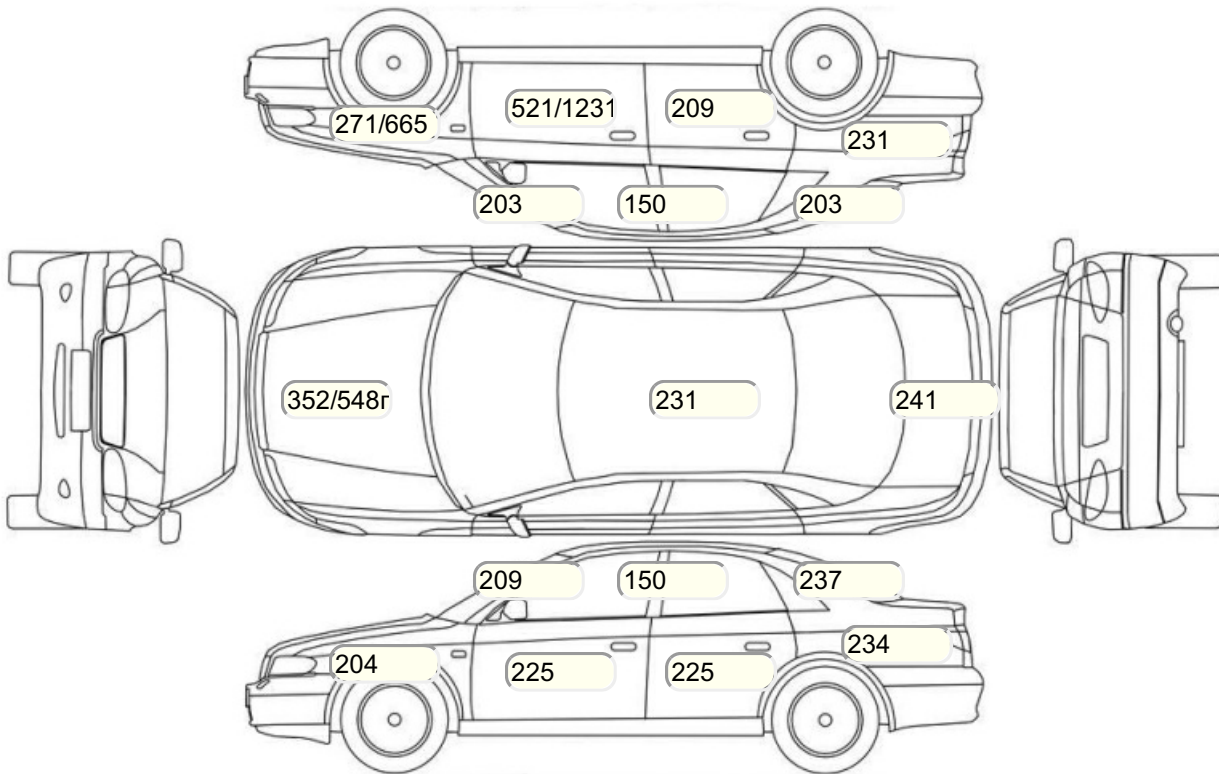

Осмотр состояния ЛКП, мкр

Повреждения экс- и интерьера

Элемент	Состояние ЛКП элемента	Повреждение
---------	------------------------	-------------

Комплектация

- 1 Круиз-контроль Круиз-контроль
- 2 Подушки безопасности 6
- 3 Регулировка руля В 2 направлениях
- 4 Регулировка сиденья переднего пассажира Электропривод
- 5 Регулировка сиденья водителя Электропривод с памятью
- 6 Ксеноновые фары Ближний/дальний свет
- 7 Обогрев сидений Передние + задние
- 8 Проигрыватель аудио CD-магнитола
- 9 Динамики 10
- 10 Система кондиционирования воздуха Климат (4 зоны и более)
- 11 Усилитель руля Гидроусилитель
- 12 Электростеклоподъемники Все
- 13 Электронная система парковки Перед + зад
- 14 Штатная аудиоподготовка
- 15 Тонированные стекла
- 16 Розетка 12 V
- 17 Обогрев зеркал
- 18 AUX
- 19 Передние противотуманные фары
- 20 Автоматический корректор фар
- 21 Электропривод регулировки зеркал
- 22 Центральный замок
- 23 Блокировка задних дверей
- 24 ESP
- 25 Подушки безопасности оконные (шторки)
- 26 Подушки безопасности боковые задние
- 27 Подушки безопасности боковые
- 28 Подушка безопасности пассажира
- 29 Подушка безопасности для защиты коленей водителя
- 30 Подушка безопасности водителя
- 31 Парктроник
- 32 Система помощи при спуске
- 33 Система помощи при подъеме
- 34 Система курсовой устойчивости
- 35 Антипробуксовочная система
- 36 Антиблокировочная система (ABS)
- 37 Камера заднего вида
- 38 Bluetooth
- 39 USB порт
- 40 Панорамная крыша
- 41 Люк
- 42 Мультируль
- 43 Электроподъемники передние
- 44 Электроподъемники задние
- 45 Темный салон
- 46 Датчик света
- 47 Датчик дождя
- 48 Иммоилайзер (не штатный)
- 49 Штатная сигнализация