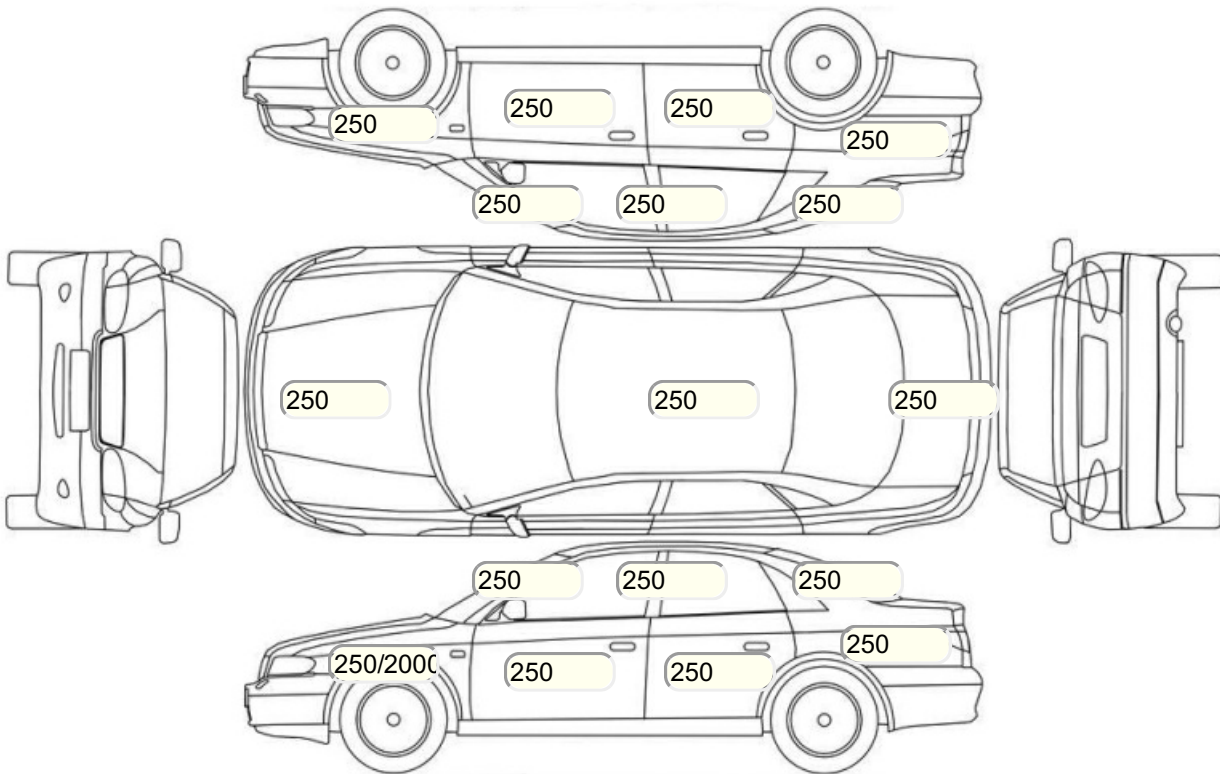

Акт осмотра автомобиля

г. Санкт-Петербург

18.11.2024

Марка	Nissan	Модель	Note
Год	01/01/2010	Пробег	300974 км
ВИН	SJNFAAE11U2098448	Цвет	Красный
Двигатель	1386 см / Бензин	Коробка передач	механическая коробка
Тип кузова	Хэтчбек 5 дв.	Привод	передний привод
ПТС	Оригинал	Кол-во регистраций	3
Кол-во ключей	2	Гарантия до	06.02.2014/Нет
Предварительная оценка		Второй комплект колес/шин	Нет

Осмотр состояния ЛКП, мкр

Повреждения экс- и интерьера

Элемент	Состояние ЛКП элемента	Повреждение
---------	------------------------	-------------

Комплектация

- 1 Подушки безопасности 4
- 2 Регулировка руля В 2 направлениях
- 3 Регулировка сиденья переднего пассажира Механическая
- 4 Регулировка сиденья водителя Механическая
- 5 Обогрев сидений Передние
- 6 Проигрыватель аудио CD-магнитола
- 7 Динамики 6
- 8 Система кондиционирования воздуха Кондиционер
- 9 Усилитель руля Гидроусилитель
- 10 Электростеклоподъемники Все
- 11 Штатная аудиоподготовка
- 12 Тонированные стекла
- 13 Розетка 12 V
- 14 Бортовой компьютер
- 15 AUX
- 16 Галогеновые фары
- 17 Электропривод регулировки зеркал
- 18 Центральный замок
- 19 Блокировка задних дверей
- 20 ESP
- 21 Подушки безопасности боковые
- 22 Подушка безопасности пассажира
- 23 Подушка безопасности для защиты коленей водителя
- 24 Подушка безопасности водителя
- 25 Антипробуксовочная система
- 26 Антиблокировочная система (ABS)
- 27 Регулировка сидений водителя по высоте
- 28 USB порт
- 29 Электроподъемники передние
- 30 Темный салон
- 31 Штатная сигнализация