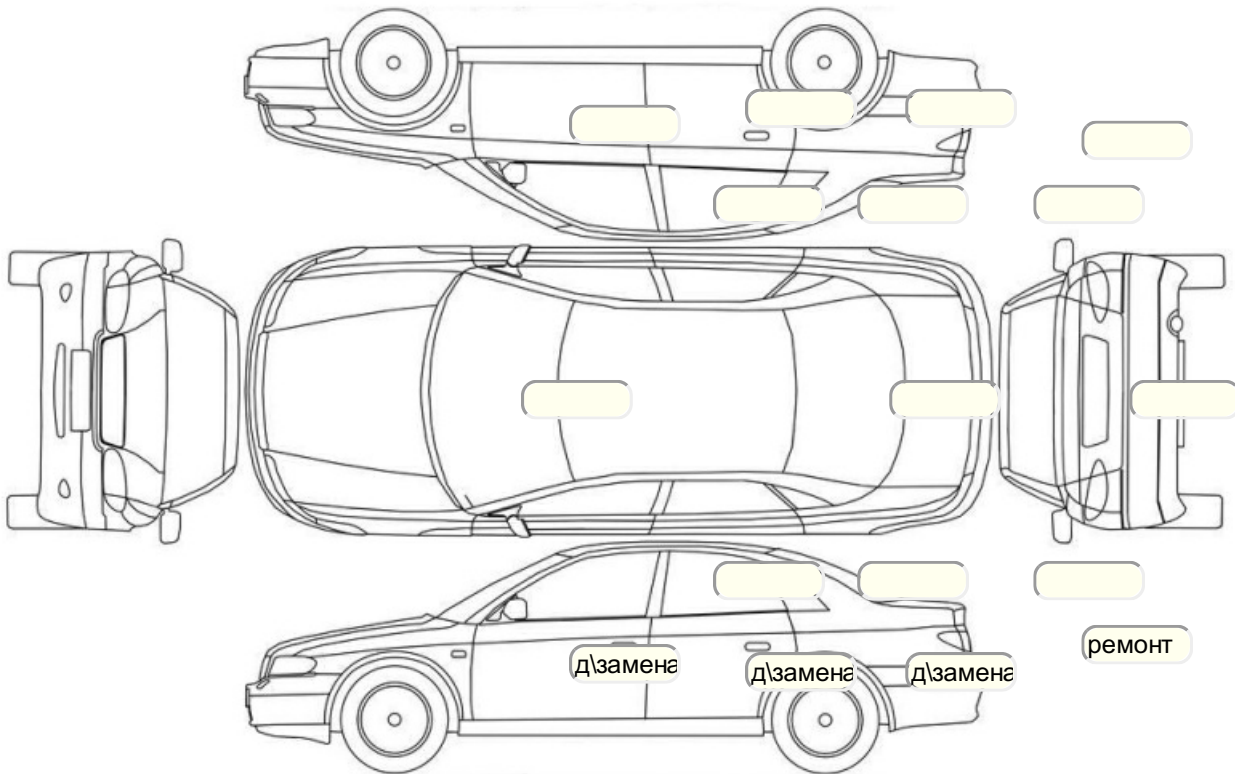

Осмотр состояния ЛКП, мкр

Повреждения экс- и интерьера

Элемент	Состояние ЛКП элемента	Повреждение
Дверь задняя левая	Деталь заменена	
Дверь передняя левая	Деталь заменена	
Крыло заднее левое	Окрашено, Ремонт	
Крыло переднее левое	Деталь заменена	