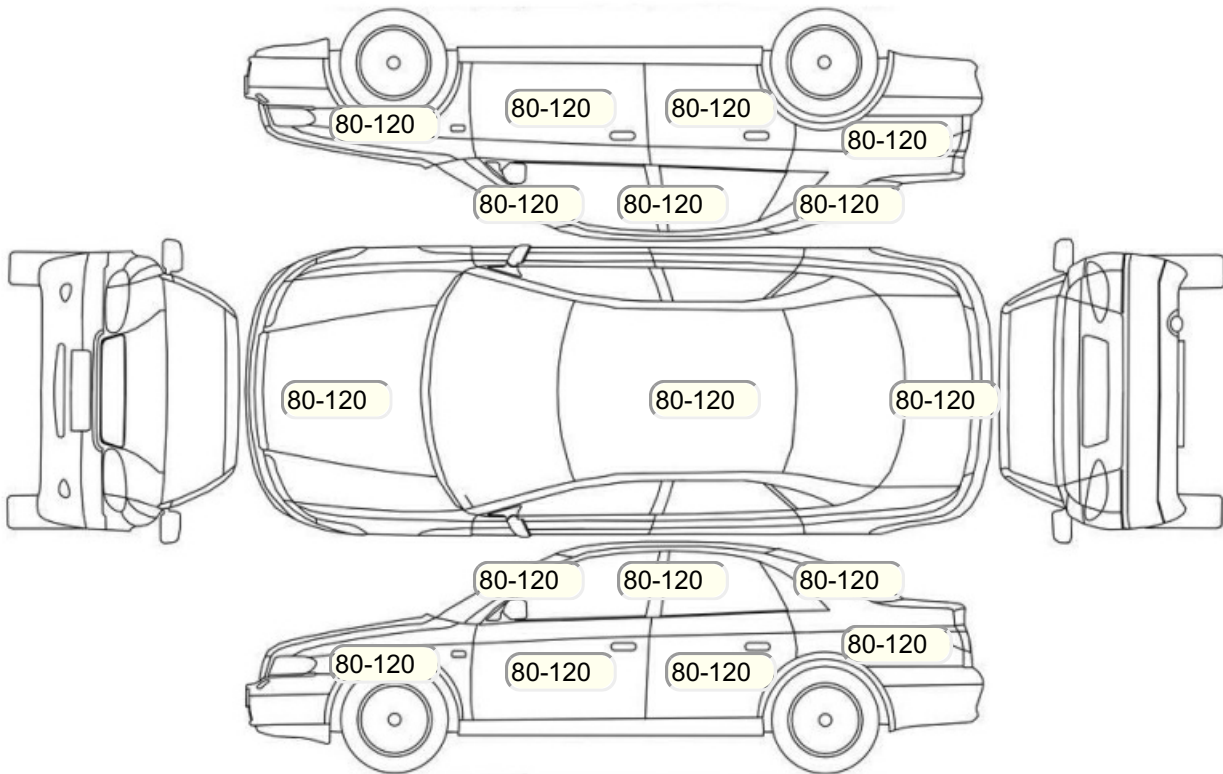

Осмотр состояния ЛКП, мкр

Повреждения экс- и интерьера

Элемент	Состояние ЛКП элемента	Повреждение
---------	------------------------	-------------

Комплектация

- 1 Регулировка руля В 2 направлениях
- 2 Регулировка сиденья переднего пассажира Механическая
- 3 Регулировка сиденья водителя Механическая
- 4 Проигрыватель аудио CD-магнитола
- 5 Динамики 4
- 6 Система кондиционирования воздуха Кондиционер
- 7 Тонированные стекла
- 8 Бортовой компьютер
- 9 Электропривод регулировки зеркал
- 10 Центральный замок
- 11 Иммобилайзер
- 12 Замок руля
- 13 Isofix/LATCH
- 14 Подушка безопасности пассажира
- 15 Подушка безопасности водителя
- 16 Система контроля давления в шинах
- 17 Антиблокировочная система (ABS)
- 18 Электроподъемники передние
- 19 Темный салон
- 20 Складывающееся заднее сидение (опция)