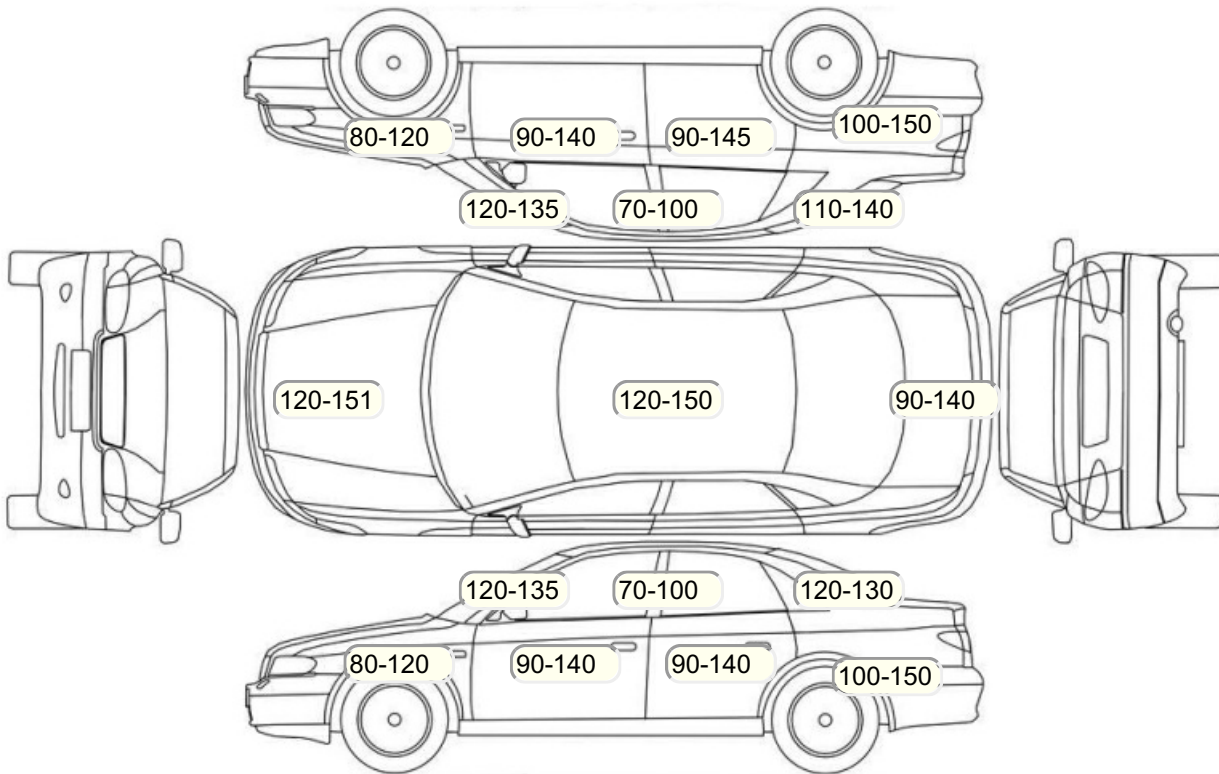

Осмотр состояния ЛКП, мкр

Повреждения экс- и интерьера

Элемент	Состояние ЛКП элемента	Повреждение
---------	------------------------	-------------

Комплектация

- 1 Круиз-контроль Круиз-контроль
- 2 Регулировка сиденья водителя Электропривод с памятью
- 3 Обогрев сидений Передние
- 4 Проигрыватель аудио Аудиоподготовка
- 5 Система кондиционирования воздуха Климат (2 зоны)
- 6 Электростеклоподъемники Все
- 7 Бортовой компьютер
- 8 AUX
- 9 Электрообогрев лобового стекла
- 10 Светодиодные фары
- 11 Электропривод регулировки зеркал
- 12 Центральный замок
- 13 ESP
- 14 Подушки безопасности боковые
- 15 Подушка безопасности пассажира
- 16 Подушка безопасности водителя
- 17 Парктроник
- 18 Система контроля слепых зон
- 19 Система контроля давления в шинах
- 20 Антиблокировочная система (ABS)
- 21 Система доступа без ключа
- 22 Парктроник передний
- 23 Парктроник задний
- 24 Камера заднего вида
- 25 Камера 360°
- 26 Запуск двигателя с кнопки
- 27 Вентиляция передних сидений
- 28 Лобовое стекло с подогревом
- 29 Навигационная система
- 30 Bluetooth
- 31 USB порт
- 32 Электронная приборная панель
- 33 Подогрев передних сидений
- 34 Обогрев рулевого колеса
- 35 Электропривод складывания зеркал
- 36 Панорамная крыша
- 37 Мультируль
- 38 ЭРА-ГЛОНАСС
- 39 Электроподъемники передние
- 40 Электроподъемники задние
- 41 Темный салон
- 42 Отделка потолка черной тканью
- 43 Отделка кожей рулевого колеса
- 44 Индикатор внешней температуры
- 45 Датчик света
- 46 Датчик дождя