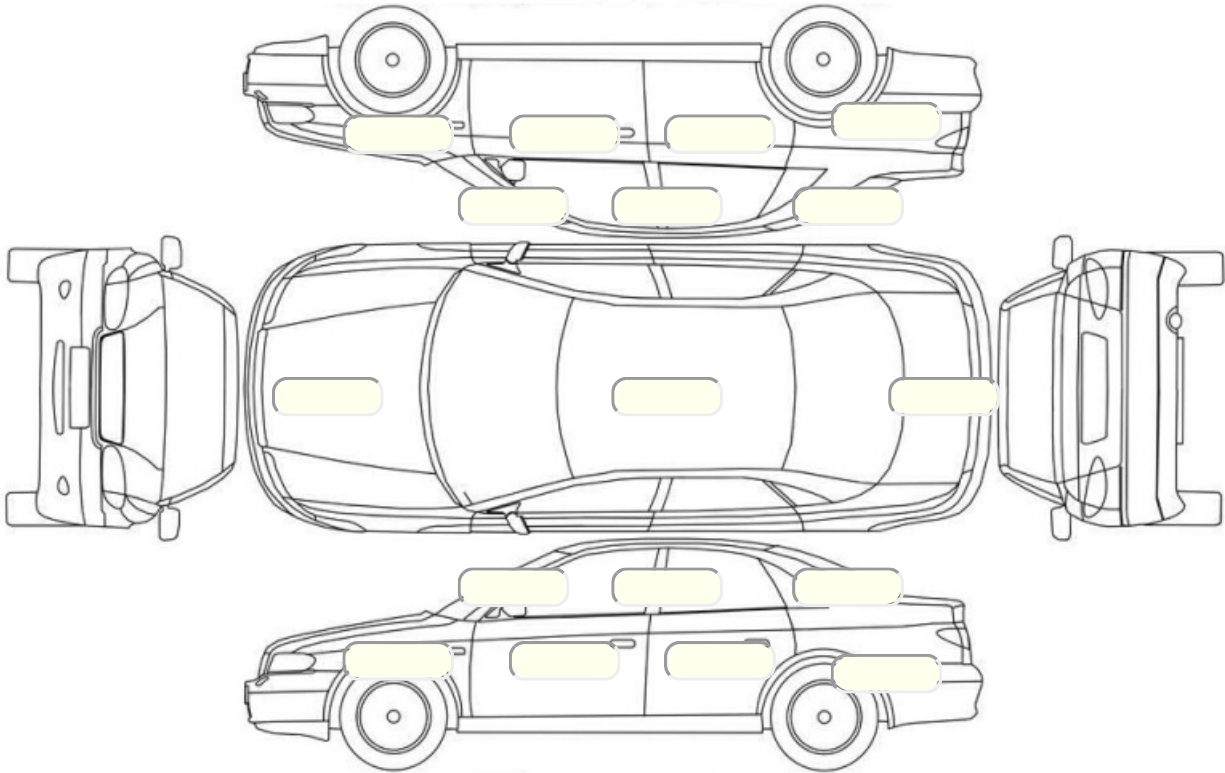

Осмотр состояния ЛКП, мкр

Повреждения экс- и интерьера

Элемент	Состояние ЛКП элемента	Повреждение
---------	------------------------	-------------

Комплектация

- 1 Подушки безопасности 2
- 2 Регулировка руля В 2 направлениях
- 3 Регулировка сиденья переднего пассажира Механическая
- 4 Регулировка сиденья водителя Механическая
- 5 Обогрев сидений Передние
- 6 Система кондиционирования воздуха Климат (1 зона)
- 7 Электростеклоподъемники Все
- 8 Галогеновые фары
- 9 Иммобилайзер
- 10 Подушка безопасности пассажира
- 11 Подушка безопасности водителя
- 12 Парктроник
- 13 Антипробуксовочная система
- 14 Антиблокировочная система (ABS)
- 15 Парктроник задний
- 16 USB порт
- 17 Мультируль
- 18 Темный салон
- 19 Отделка кожей рычага КПП
- 20 Отделка кожей рулевого колеса
- 21 Иммобилайзер (не штатный)
- 22 Штатная сигнализация