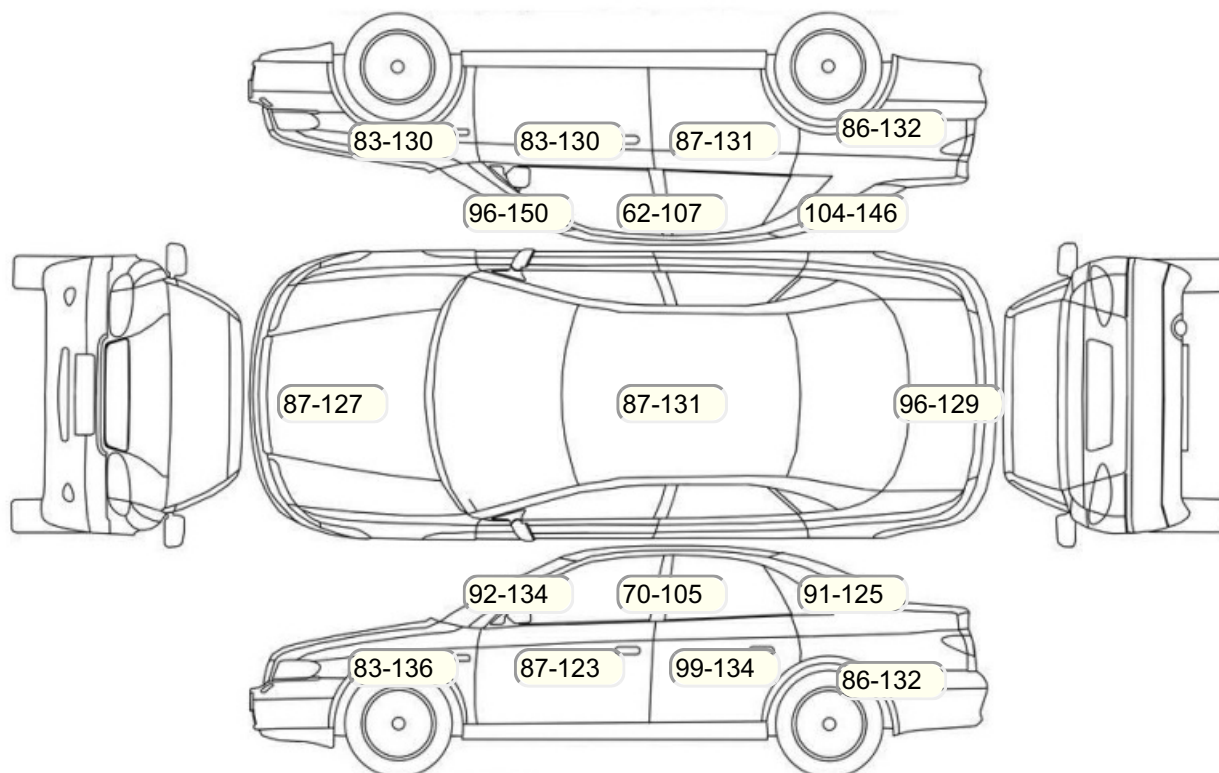

Осмотр состояния ЛКП, мкр

Повреждения экс- и интерьера

Элемент	Состояние ЛКП элемента	Повреждение
---------	------------------------	-------------

Комплектация

- 1 Подушки безопасности 2
- 2 Регулировка руля В 1 направлении
- 3 Регулировка сиденья переднего пассажира Механическая
- 4 Регулировка сиденья водителя Механическая
- 5 Обогрев сидений Передние
- 6 Проигрыватель аудио CD-магнитола
- 7 Динамики 2
- 8 Система кондиционирования воздуха Кондиционер
- 9 Усилитель руля Гидроусилитель
- 10 Электростеклоподъемники Все
- 11 Обогрев зеркал
- 12 Бортовой компьютер
- 13 AUX
- 14 Галогеновые фары
- 15 Автоматический корректор фар
- 16 Электропривод регулировки зеркал
- 17 Центральный замок
- 18 Блокировка задних дверей
- 19 Иммобилайзер
- 20 Isofix/LATCH
- 21 ESP
- 22 Подушка безопасности пассажира
- 23 Подушка безопасности водителя
- 24 Система курсовой устойчивости
- 25 Антипробуксовочная система
- 26 Антиблокировочная система (ABS)
- 27 Bluetooth
- 28 USB порт
- 29 Мультируль