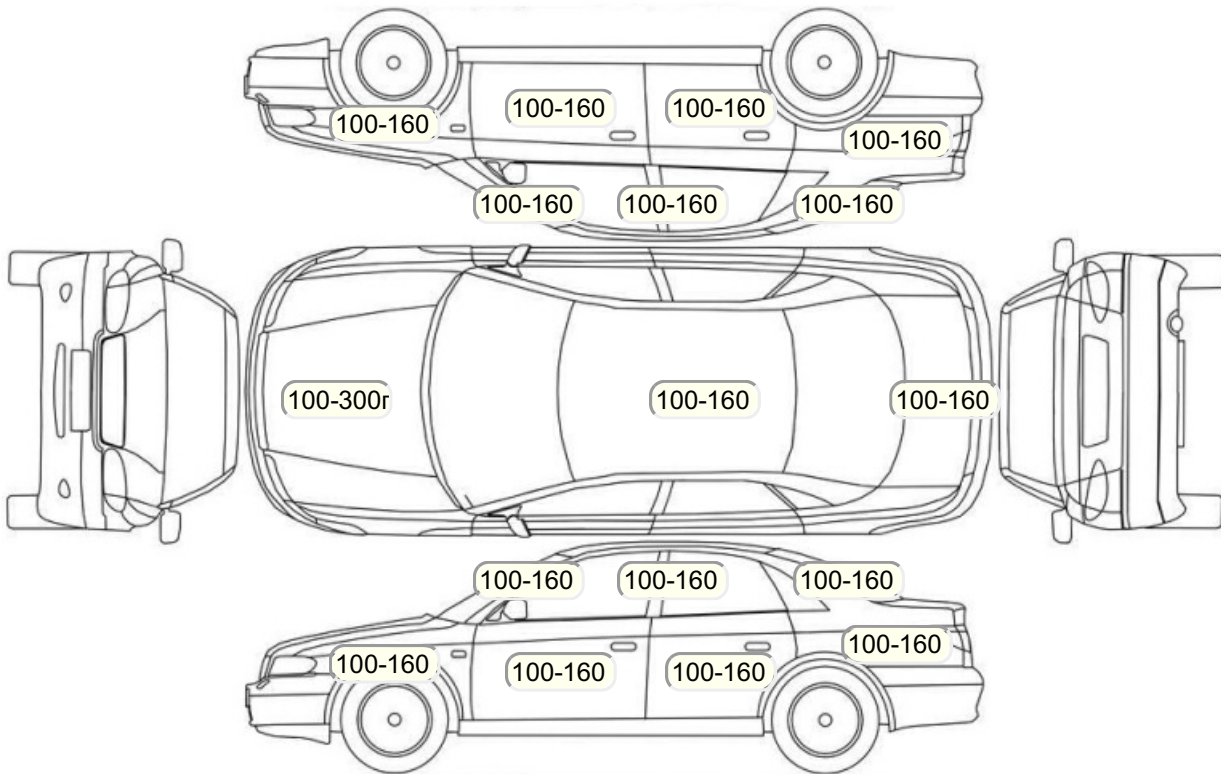

Акт осмотра автомобиля

г. Санкт-Петербург

27.10.2024

Марка	OMODA	Модель	C5
Год	01/01/2023	Пробег	16102 км
ВИН	LWDD21B3PD197739	Цвет	Черный
Двигатель	1598 см / Бензин	Коробка передач	коробка-робот
Тип кузова	Внедорожник 5 дв.	Привод	полный привод
ПТС	Оригинал	Кол-во регистраций	1
Кол-во ключей	2	Гарантия до	/Нет
Предварительная оценка		Второй комплект колес/шин	Нет

Осмотр состояния ЛКП, мкр

Повреждения экс- и интерьера

Элемент	Состояние ЛКП элемента	Повреждение
---------	------------------------	-------------

Комплектация

- 1 Регулировка руля В 2 направлениях
- 2 Регулировка сиденья переднего пассажира Механическая
- 3 Обогрев сидений Передние + задние
- 4 Система кондиционирования воздуха Климат (2 зоны)
- 5 Усилитель руля Электроусилитель
- 6 Электростеклоподъемники Все
- 7 Обогрев зеркал
- 8 Бортовой компьютер
- 9 AUX
- 10 Электрообогрев лобового стекла
- 11 Система помощи при подъеме
- 12 Антипробуксовочная система
- 13 Антиблокировочная система (ABS)
- 14 Парктроник передний
- 15 Парктроник задний
- 16 Камера заднего вида
- 17 Запуск двигателя с кнопки
- 18 Лобовое стекло с подогревом
- 19 Bluetooth
- 20 USB порт
- 21 Подогрев задних сидений
- 22 Электронная приборная панель
- 23 Подогрев передних сидений
- 24 Обогрев рулевого колеса
- 25 Мультируль
- 26 Помощи при торможении (BAS, EBD)
- 27 Электроподъемники передние
- 28 Электроподъемники задние
- 29 Отделка кожей рычага КПП
- 30 Отделка кожей рулевого колеса
- 31 Индикатор внешней температуры
- 32 Датчик света
- 33 Датчик дождя
- 34 Рейлинги на крыше