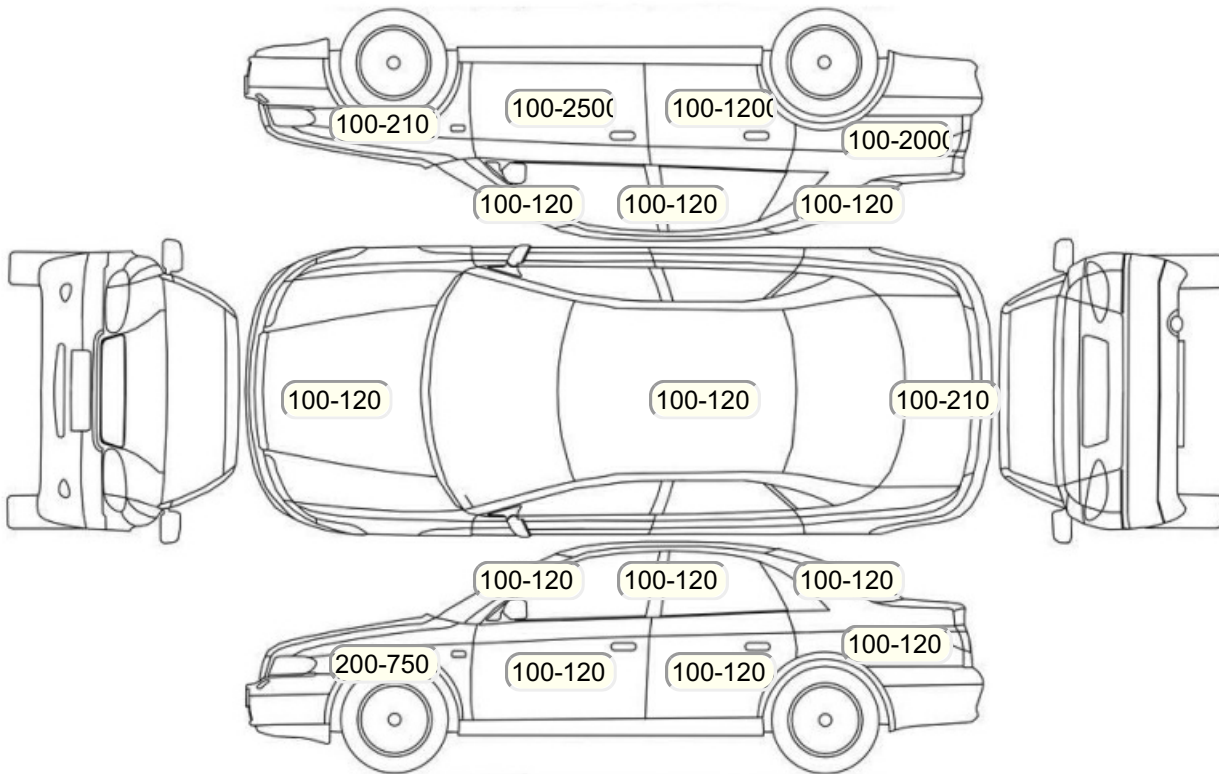

Акт осмотра автомобиля

Московская обл., г. Мытищи

06.11.2024

Марка	Opel	Модель	Astra
Год	01/01/2012	Пробег	186500 км
ВИН	XJFPE6DC9C3026193	Цвет	Черный
Двигатель	1364 см / Бензин	Коробка передач	автоматическая коробка
Тип кузова	Хэтчбек 5 дв.	Привод	передний привод
ПТС	Дубль	Кол-во регистраций	4
Кол-во ключей	1	Гарантия до	11.08.2018/Нет
Предварительная оценка		Второй комплект колес/шин	Нет

Осмотр состояния ЛКП, мкр

Повреждения экс- и интерьера

Элемент	Состояние ЛКП элемента	Повреждение
Дверь задняя правая	Вторичный окрас, Ремонт	
Дверь передняя правая	Вторичный окрас, Ремонт	
Крыло заднее правое	Вторичный окрас, Ремонт	
Крыло переднее левое	Вторичный окрас, Ремонт	
Крыло переднее правое	Вторичный частичный окрас	
Крышка или дверь багажника	Вторичный частичный окрас