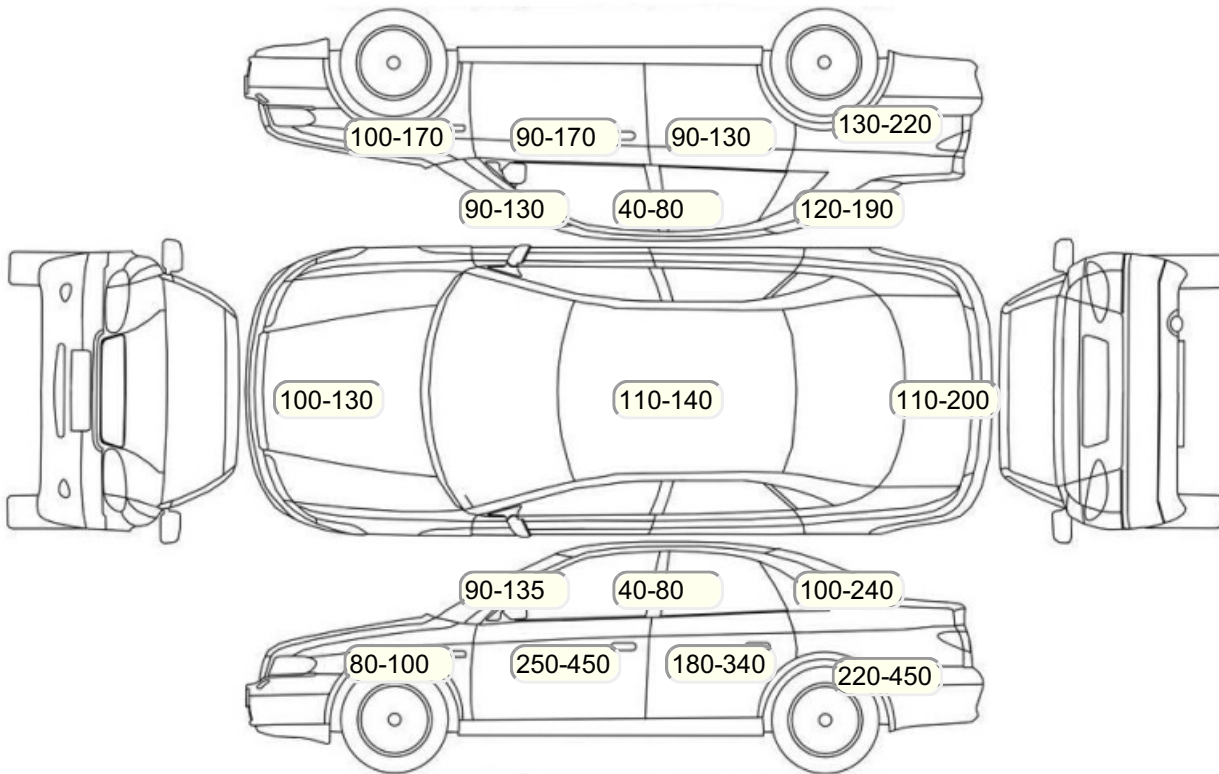

Акт осмотра автомобиля

г. Москва

16.09.2024

Марка	Citroen	Модель	DS4
Год	01/01/2013	Пробег	129866 км
ВИН	VF7NX5FEADY537782	Цвет	Коричневый
Двигатель	1598 см / Бензин	Коробка передач	автоматическая коробка
Тип кузова	Хэтчбек 5 дв.	Привод	передний привод
ПТС	Оригинал	Кол-во регистраций	1
Кол-во ключей	2	Гарантия до	02.09.2024/Нет
Предварительная оценка		Второй комплект колес/шин	Нет

Осмотр состояния ЛКП, мкр

Повреждения экс- и интерьера

Элемент	Состояние ЛКП элемента	Повреждение
Бампер задний	х	х
Бампер передний	х	х
Дверь задняя левая	Окрашено	
Дверь передняя левая	Окрашено	
Дверь передняя правая	Окрашено	
Зеркало заднего вида боковое левое	х	х
Капот		Скол
Крыло заднее левое	Окрашено	
Крыло заднее правое	Окрашено	
Крыло переднее левое	Окрашено, Ремонт	Скол
Крыло переднее правое	Окрашено	Потертость
Крышка или дверь багажника	Окрашено	
Порог левый	Окрашено, Ремонт	Трещина
Порог правый	Окрашено	
Правая задняя стойка	Окрашено	
Правая передняя стойка		Вмятина