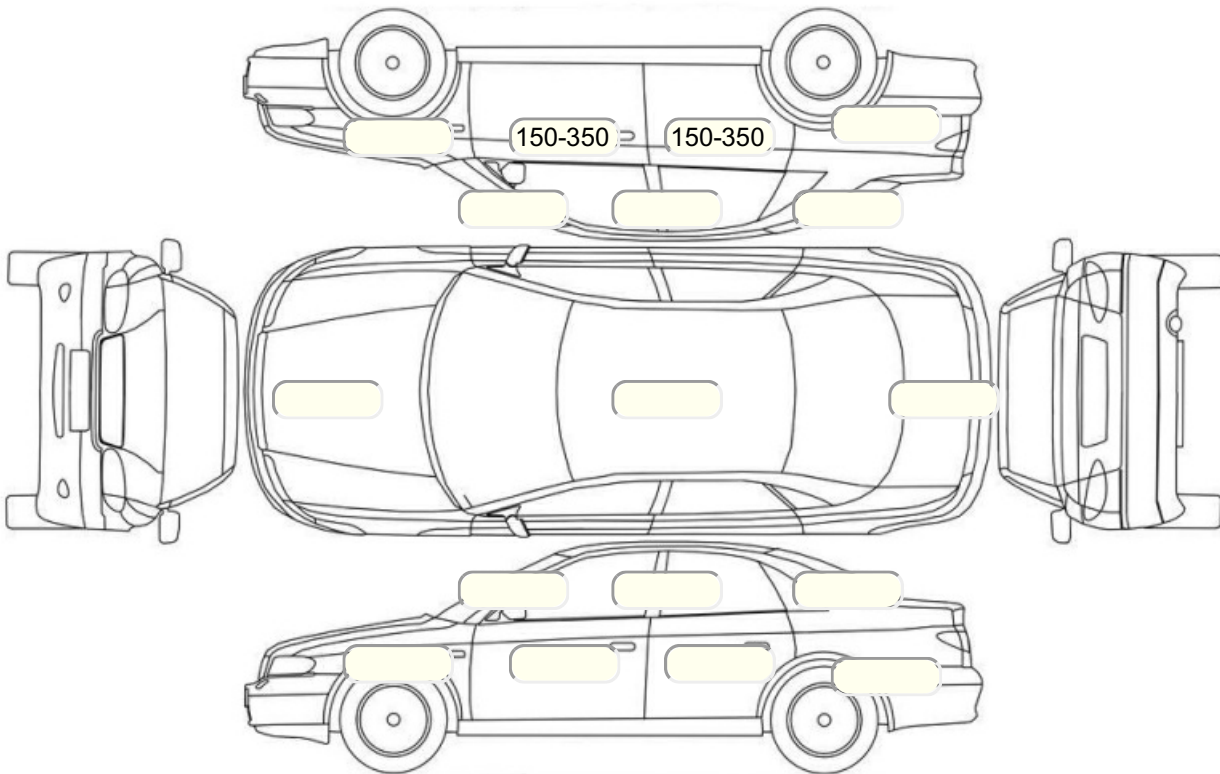

Осмотр состояния ЛКП, мкр

Повреждения экс- и интерьера

Элемент	Состояние ЛКП элемента	Повреждение
Дверь задняя правая	Окрашено	
Дверь передняя правая	Окрашено	

Комплектация

- 1 Круиз-контроль Круиз-контроль
- 2 Подушки безопасности 4
- 3 Регулировка руля В 2 направлениях
- 4 Регулировка сиденья переднего пассажира Механическая
- 5 Регулировка сиденья водителя Механическая
- 6 Обогрев сидений Передние
- 7 Динамики 6
- 8 Система кондиционирования воздуха Климат (1 зона)
- 9 Усилитель руля Гидроусилитель
- 10 Электростеклоподъемники Все
- 11 Штатная аудиоподготовка
- 12 AUX
- 13 Галогеновые фары
- 14 Подушки безопасности боковые
- 15 Подушка безопасности пассажира
- 16 Подушка безопасности для защиты коленей водителя
- 17 Подушка безопасности водителя
- 18 Антипробуксовочная система
- 19 Антиблокировочная система (ABS)
- 20 Bluetooth
- 21 USB порт
- 22 Отделка потолка черной тканью
- 23 Отделка кожей рычага КПП
- 24 Отделка кожей рулевого колеса
- 25 Лакокрасочное покрытие металлик
- 26 Датчик дождя