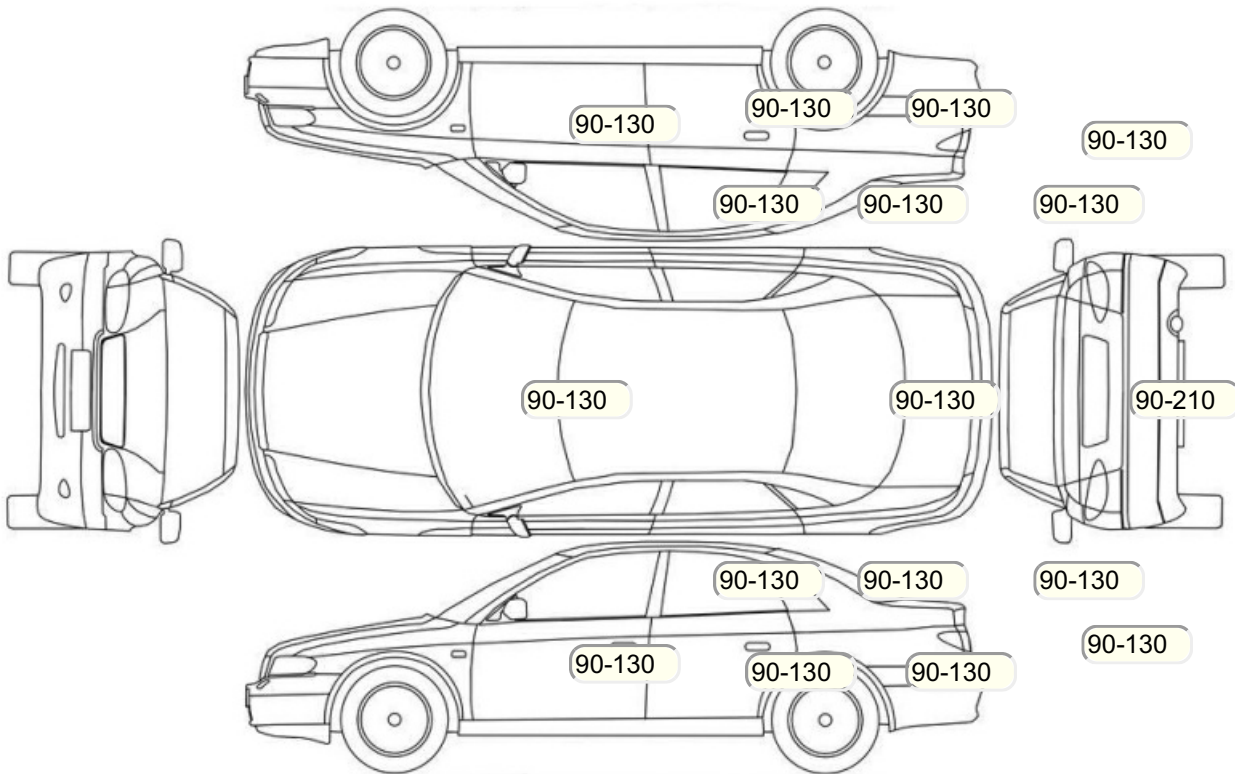

Осмотр состояния ЛКП, мкр

Повреждения экс- и интерьера

Элемент	Состояние ЛКП элемента	Повреждение
Крышка или дверь багажника	Окрашено	

Комплектация

- 1 Круиз-контроль Круиз-контроль
- 2 Подушки безопасности 6
- 3 Регулировка руля В 2 направлениях
- 4 Регулировка сиденья переднего пассажира Механическая
- 5 Регулировка сиденья водителя Механическая
- 6 Ксеноновые фары Ближний свет
- 7 Обогрев сидений Передние
- 8 Проигрыватель аудио Аудиоподготовка
- 9 Динамики 4
- 10 Система кондиционирования воздуха Климат (1 зона)
- 11 Усилитель руля Гидроусилитель
- 12 Электростеклоподъемники Все
- 13 Штатная аудиоподготовка
- 14 Розетка 12 V
- 15 Регулировка руля по высоте и вылету
- 16 Прикуриватель и пепельница
- 17 Обогрев зеркал
- 18 Бортовой компьютер
- 19 AUX
- 20 Электропривод регулировки зеркал
- 21 Центральный замок
- 22 Isofix/LATCH
- 23 ESP
- 24 Подушки безопасности оконные (шторки)
- 25 Подушка безопасности пассажира
- 26 Подушка безопасности для защиты коленей водителя
- 27 Подушка безопасности водителя
- 28 Парктроник
- 29 Система курсовой устойчивости
- 30 Антипробуксовочная система
- 31 Антиблокировочная система (ABS)
- 32 Третий ряд сидений
- 33 Парктроник задний
- 34 Подогрев передних сидений
- 35 Регулировка передних по высоте
- 36 Помощи при торможении (BAS, EBD)
- 37 Электроподъемники передние
- 38 Электроподъемники задние
- 39 Темный салон
- 40 Индикатор внешней температуры
- 41 Датчик света