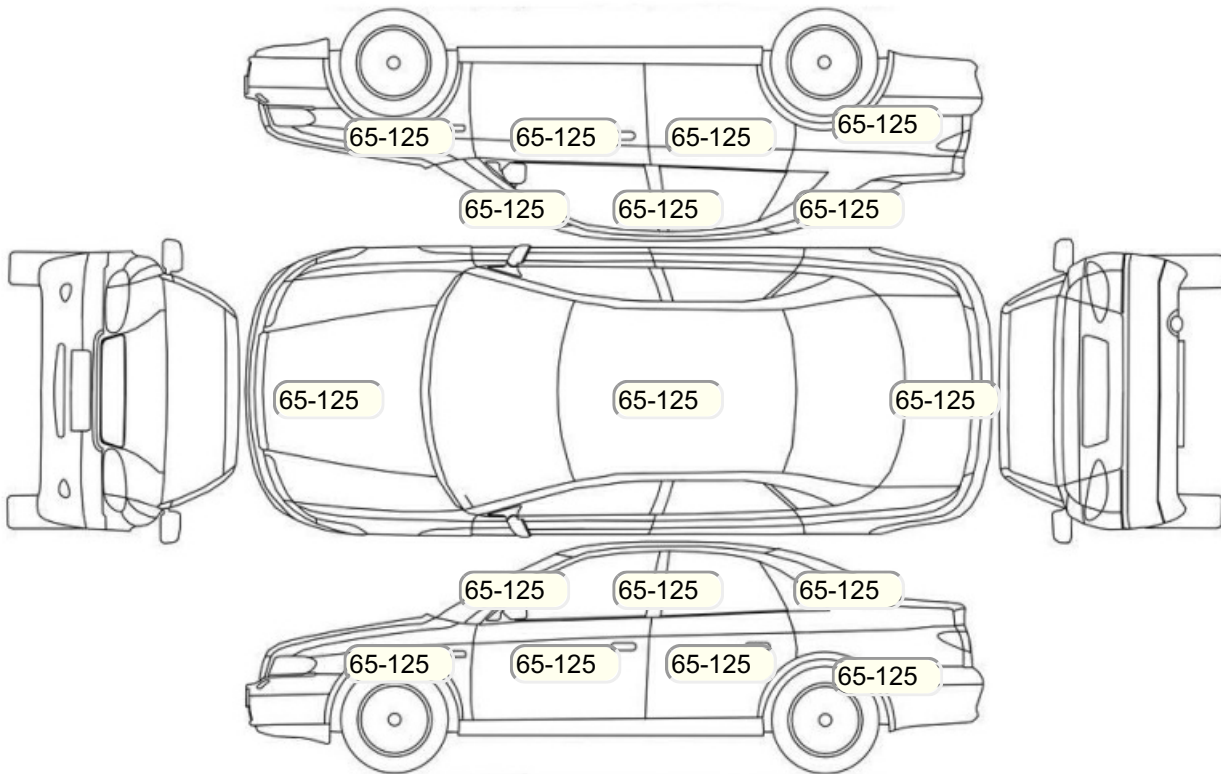

Осмотр состояния ЛКП, мкр

Повреждения экс- и интерьера

Элемент	Состояние ЛКП элемента	Повреждение
---------	------------------------	-------------

Комплектация

- 1 Подушки безопасности 2
- 2 Регулировка руля В 1 направлении
- 3 Регулировка сиденья переднего пассажира Механическая
- 4 Регулировка сиденья водителя Механическая
- 5 Проигрыватель аудио CD-магнитола
- 6 Динамики 2
- 7 Система кондиционирования воздуха Кондиционер
- 8 Усилитель руля Электроусилитель
- 9 Электростеклоподъемники Передние
- 10 Галогеновые фары
- 11 Центральный замок
- 12 Иммобилайзер
- 13 Подушка безопасности пассажира
- 14 Подушка безопасности водителя
- 15 Антиблокировочная система (ABS)
- 16 Темный салон