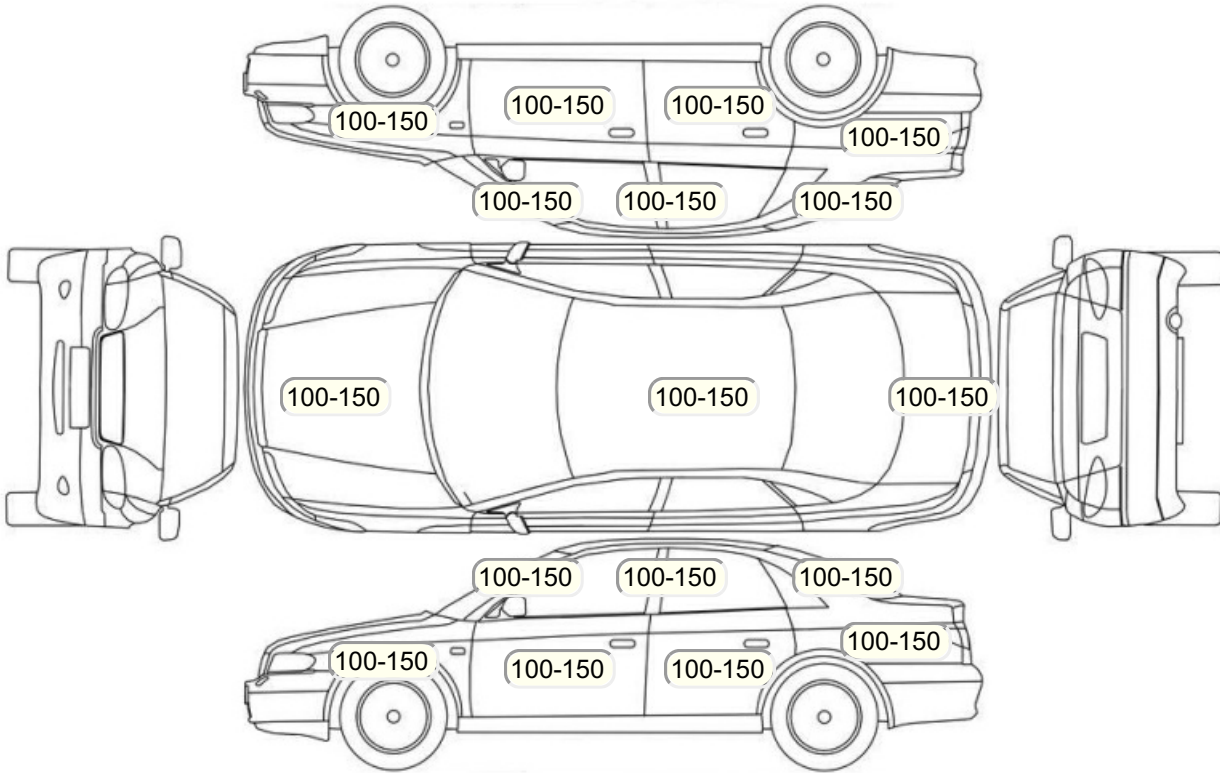

Акт осмотра автомобиля

г. Санкт-Петербург

30.10.2024

Марка	Honda	Модель	Crosstour
Год	01/01/2014	Пробег	143719 км
ВИН	1HGTF3850EL510835	Цвет	Белый
Двигатель	2354 см / Бензин	Коробка передач	автоматическая коробка
Тип кузова	Внедорожник 5 дв.	Привод	передний привод
ПТС	Дубль	Кол-во регистраций	3
Кол-во ключей	2	Гарантия до	31.08.2024/Нет
Предварительная оценка		Второй комплект колес/шин	Нет

Осмотр состояния ЛКП, мкр

Повреждения экс- и интерьера

Элемент	Состояние ЛКП элемента	Повреждение