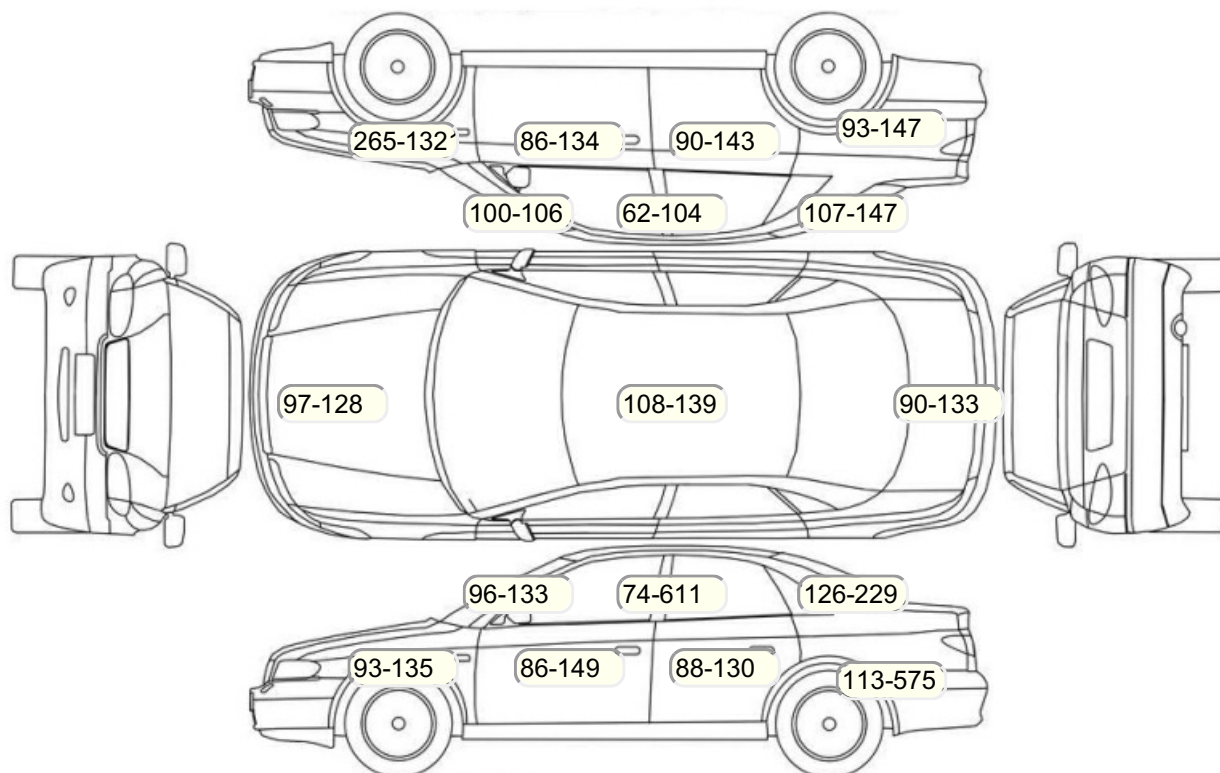

Акт осмотра автомобиля

г. Санкт-Петербург

27.08.2024

Марка	Volkswagen	Модель	Jetta
Год	01/01/2015	Пробег	132607 км
ВИН	XV8ZZZ16ZFN906678	Цвет	Коричневый
Двигатель	1390 см / Бензин	Коробка передач	коробка-робот
Тип кузова	Седан	Привод	передний привод
ПТС	Оригинал	Кол-во регистраций	2
Кол-во ключей	2	Гарантия до	/Нет
Предварительная оценка		Второй комплект колес/шин	Нет

Осмотр состояния ЛКП, мкр

Повреждения экс- и интерьера

Элемент	Состояние ЛКП элемента	Повреждение