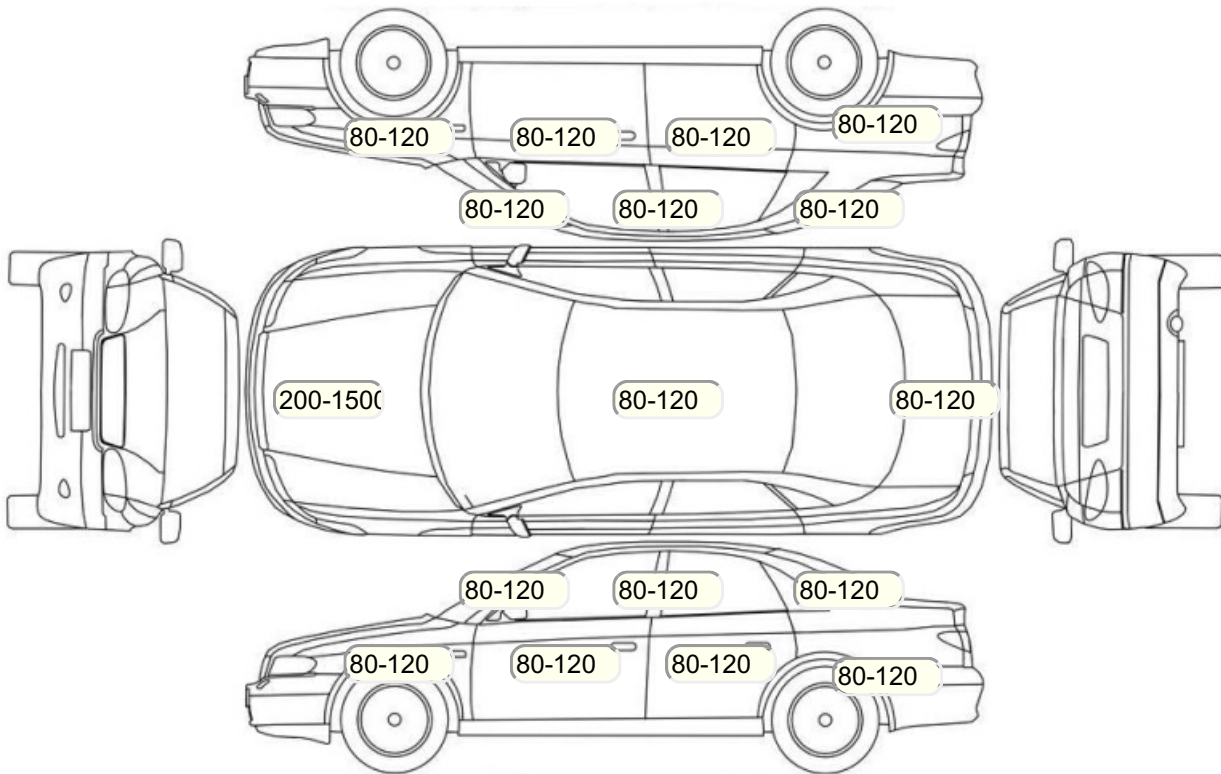

Осмотр состояния ЛКП, мкр

Повреждения экс- и интерьера

Элемент	Состояние ЛКП элемента	Повреждение
---------	------------------------	-------------

Комплектация

- 1 Круиз-контроль Круиз-контроль
- 2 Подушки безопасности 6
- 3 Регулировка руля В 2 направлениях
- 4 Регулировка сиденья переднего пассажира Механическая
- 5 Регулировка сиденья водителя Механическая
- 6 Обогрев сидений Передние
- 7 Динамики 4
- 8 Система кондиционирования воздуха Климат (1 зона)
- 9 Электростеклоподъемники Все
- 10 Обогрев зеркал
- 11 Бортовой компьютер
- 12 Электропривод регулировки зеркал
- 13 Центральный замок
- 14 Блокировка задних дверей
- 15 Иммобилайзер
- 16 Замок руля
- 17 Isofix/LATCH
- 18 Подушки безопасности боковые
- 19 Подушка безопасности пассажира
- 20 Подушка безопасности водителя
- 21 Парктроник
- 22 Система контроля давления в шинах
- 23 Антиблокировочная система (ABS)
- 24 Парктроник задний
- 25 Лобовое стекло с подогревом
- 26 Bluetooth
- 27 USB порт
- 28 Мультируль
- 29 Электроподъемники передние
- 30 Электроподъемники задние
- 31 Темный салон